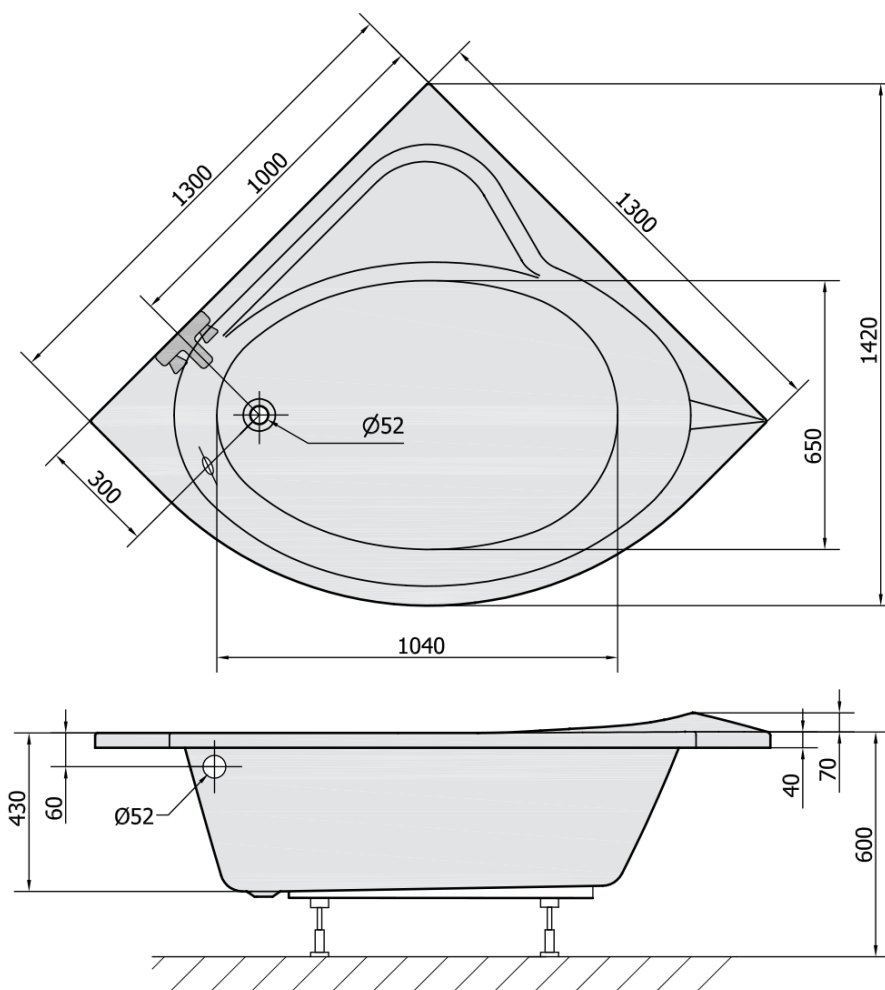

Produktový list

Objednací kód: **49111**

SIRIUS rohová vana 130x130x43cm, bílá

VOLUME 265L