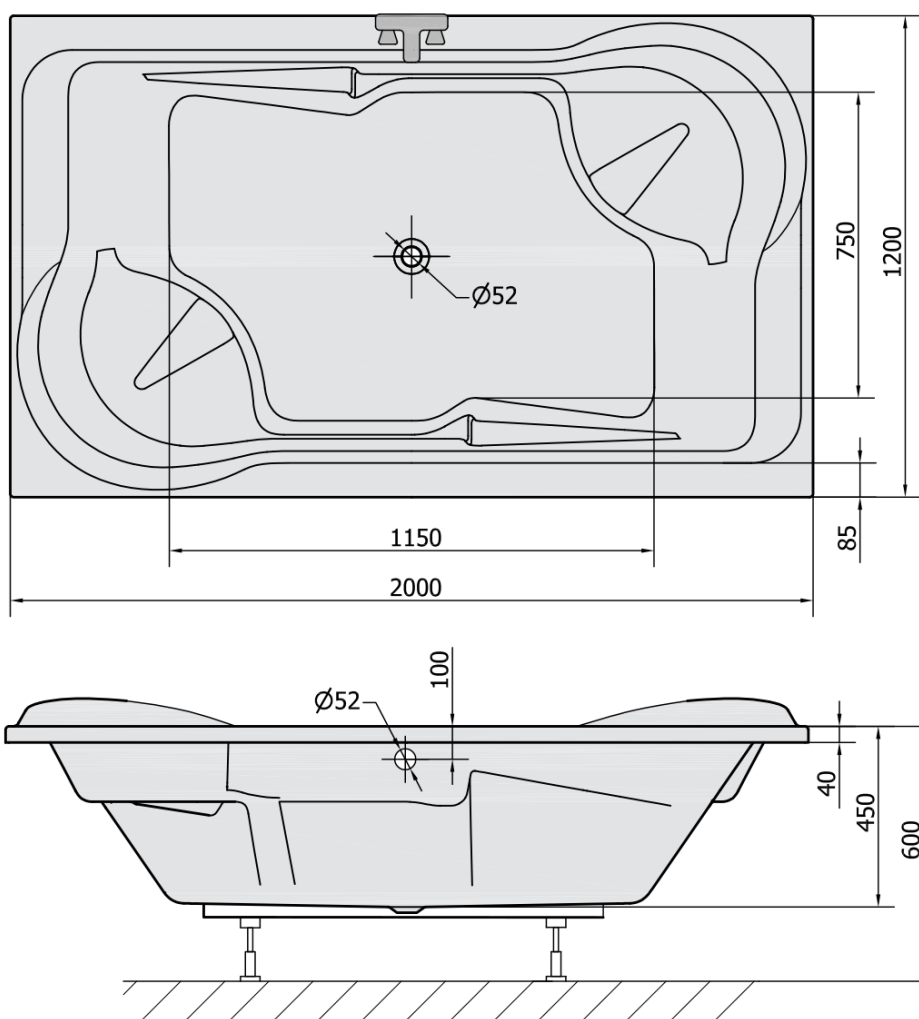

Produktový list

Objednací kód: **16111**

DUO obdélníková vana 200x120x45cm, bílá

VOLUME 355L