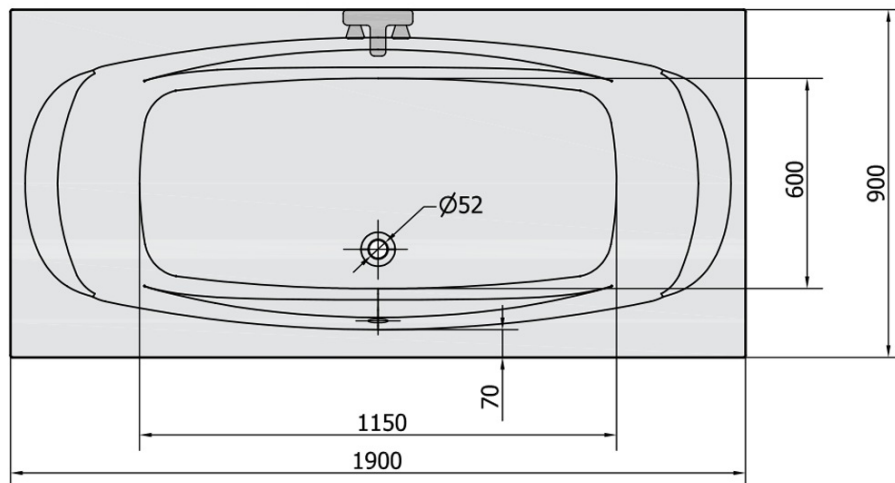

Produktový list

Objednací kód: **14111**

GARDA obdélníková vana 190x90x44cm, bílá

VOLUME 240L