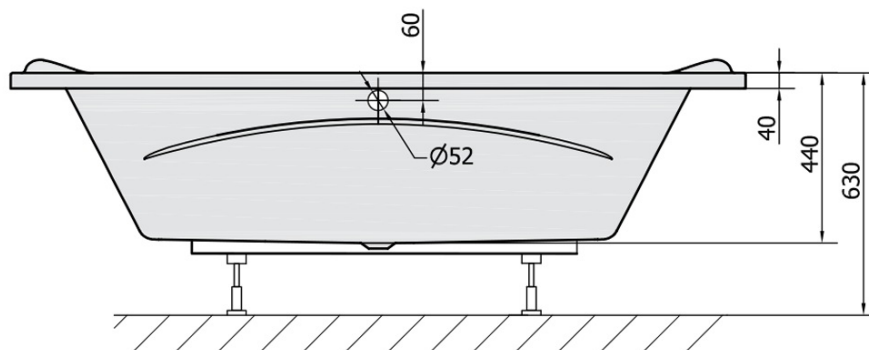

Produktový list

Objednací kód: **14111**

GARDA obdélníková vana 190x90x44cm, bílá

VOLUME 240L