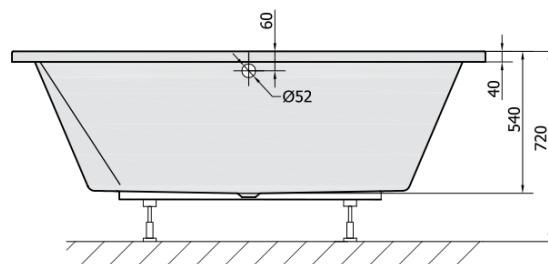

Produktový list

Objednací kód: **13611**

DUPLA obdélníková vana 180x120x54cm, bílá

VOLUME 580L