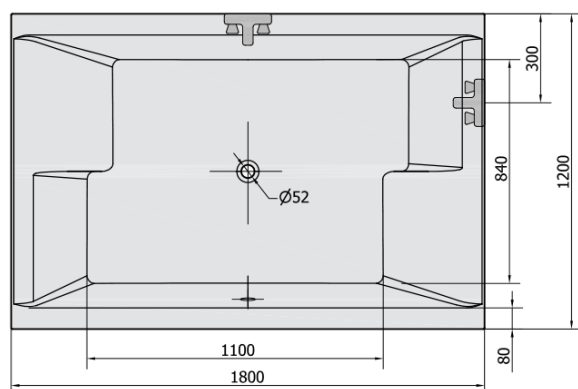

Produktový list

Objednací kód: **13611**

DUPLA obdélníková vana 180x120x54cm, bílá

VOLUME 580L