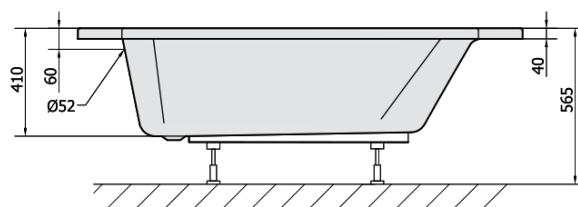

Produktový list

Objednací kód: **10111**

NILA rohová vana 120x120x41cm, bílá

VOLUME 200L