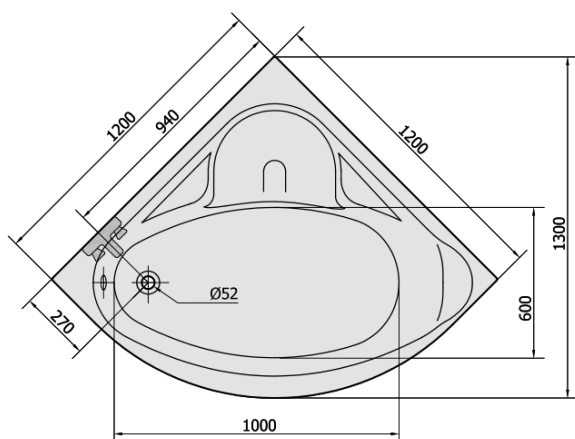

Produktový list

Objednací kód: **10111**

NILA rohová vana 120x120x41cm, bílá

VOLUME 200L