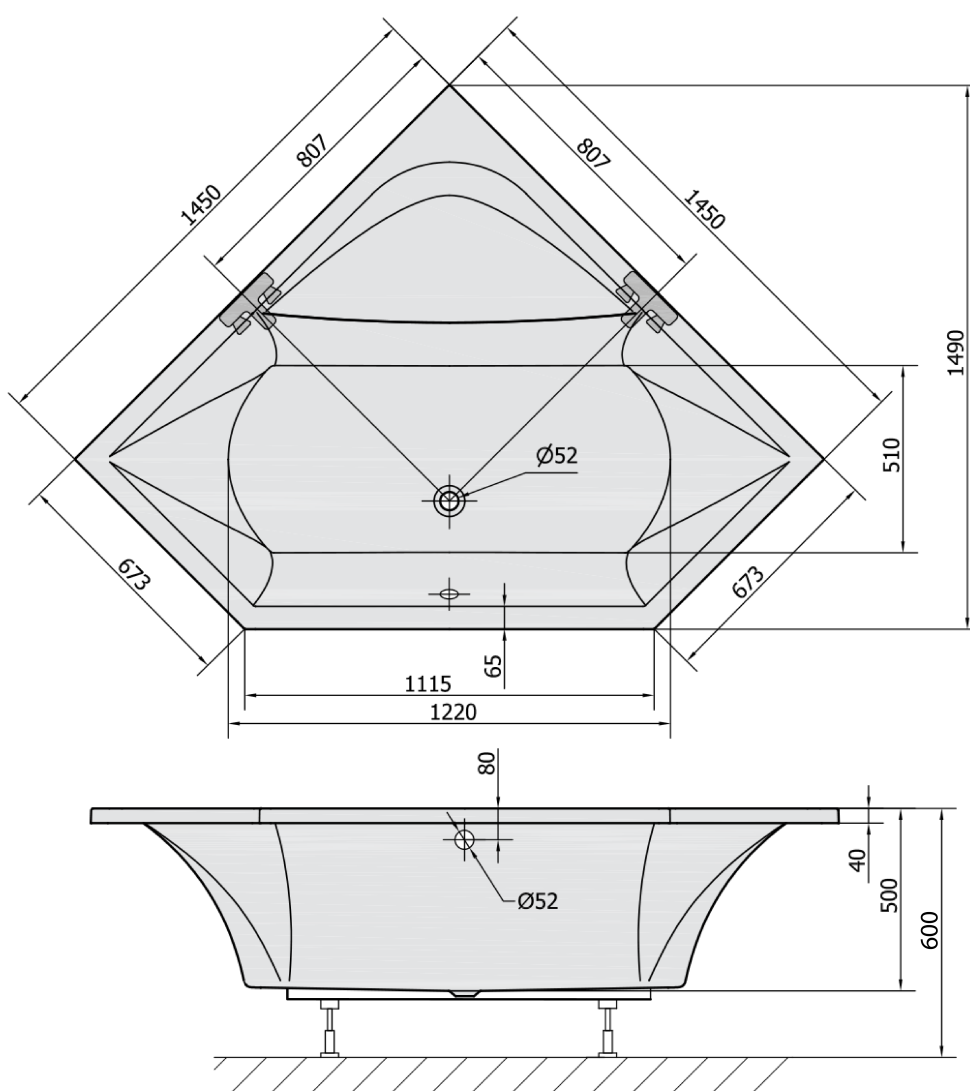

Produktový list

Objednací kód: **98611**

FLOSS rohová vana 145x145x50cm, bílá

VOLUME 300L