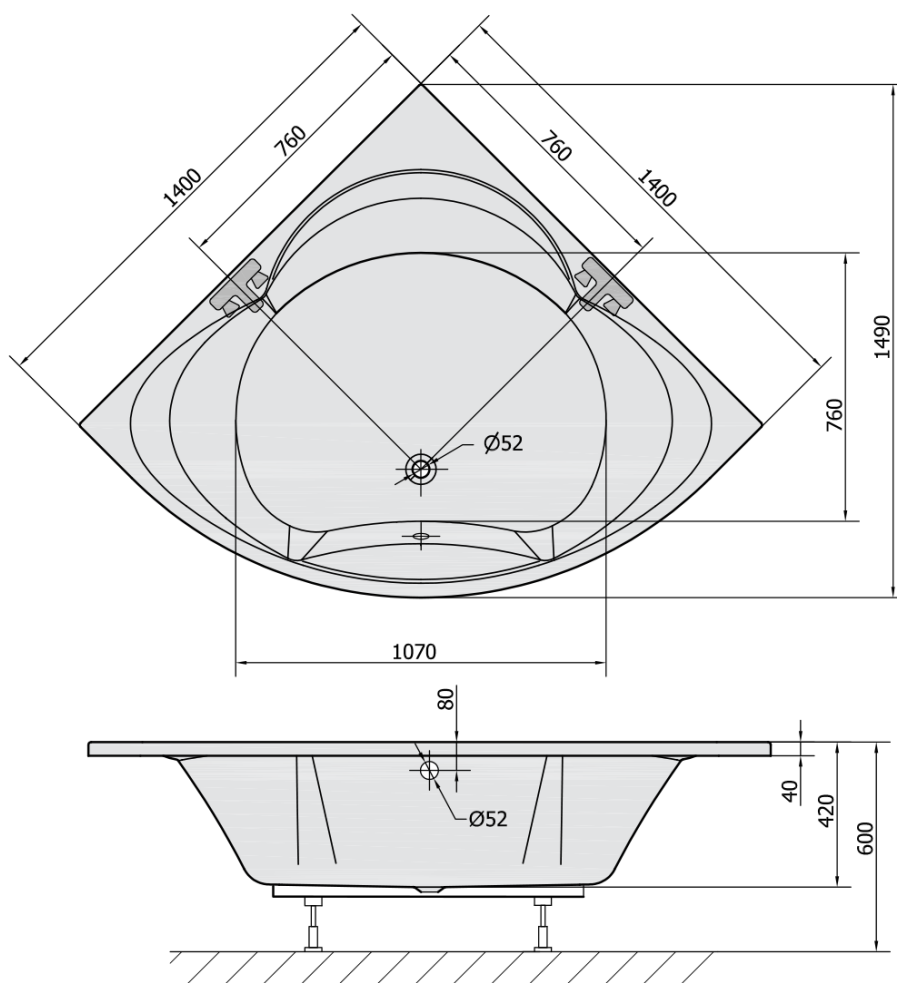

Produktový list

Objednací kód: **95111**

ALEXANDRA rohová vana 140x140x42cm, bílá

VOLUME 245L