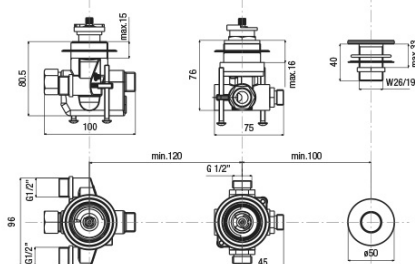

T11.D2-05

- kit sotto piano rubinetteria termostatica, deviatore ceramico e supporto doccia completo di fissaggi e flex. collegamento

under-deck kit comprising thermostatic mixer, ceramic diverter, bracket, fixing systems and flexible connections

diametri di foratura
installation holes

DC027CR

- doccia monogetto anticalcare ø 32 cromo

anti-scale handshower, ø 32 chrome