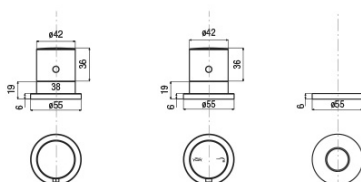

TC-T11.D2-05

- kit maniglie regolazione temperatura e portata con deviazione completo di rosoni cromo