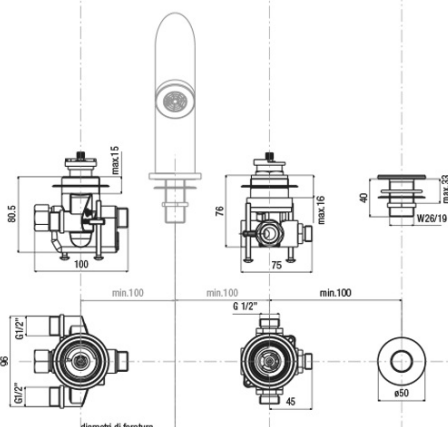

T11.D2-05

- kit sotto piano rubinetteria termostatica, deviatore ceramico e supporto doccia completo di fissaggi e flex. collegamento

under-deck kit comprising thermostatic mixer, ceramic diverter, bracket, fixing systems and flexible connections