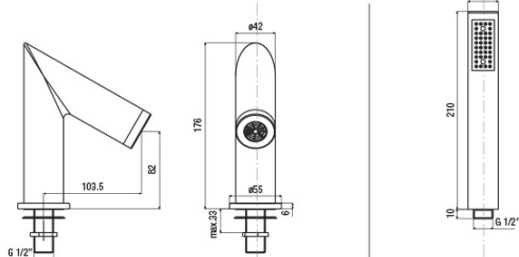

B01CR

- bocca erogazione completa di fissaggi e flex. collegamento cromo

deck bath spout comprising fixing system and flexible connection chrome

DC027CR

- doccia monoprogetto anticalcare ø 32 cromo

anti-scale handshower, ø 32 chrome