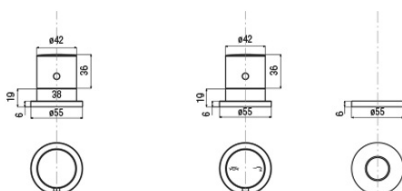

TC-T11.D2-05

- kit maniglie regolazione temperatura e portata con deviazione completo di rosconi cromo