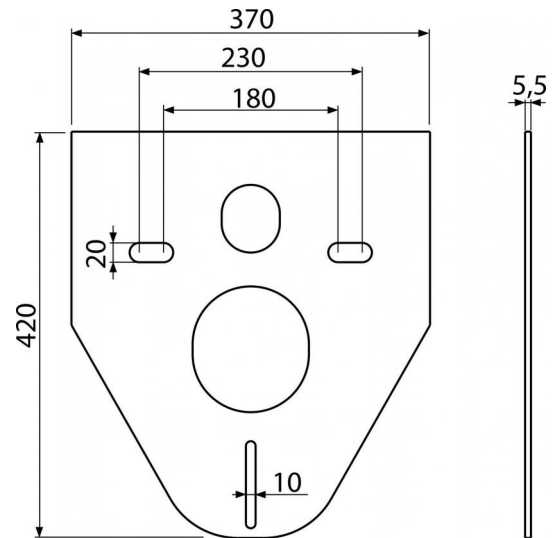

**M91****Izolační deska pro závěsné WC a bidet****Použití**

Pro montáž keramiky s připojením 180 mm a 230 mm  
 Pro vyrovnání nerovností mezi zařizovacím předmětem a obkladem  
 Pro závěsné WC a závěsný bidet

**Vlastnosti**

- Bez paměťového efektu
- Jednoduše zařezatelná do tvaru zařizovacího předmětu
- Materiál: XPLE
- Přerušení přenosu vibrací mezi zdí a zařizovacím předmětem

**Rozsah dodávky**

- Izolační deska

**Objednávací kód, Logistické informace**

Kód	EAN	Hmotnost (kus   balení   paleta)	Rozměr (kus   balení)	Množství (balení   paleta)
M91	8594045933024	0,0527   7,9050   51,6200 kg	420×370×5,5   640×610×530 mm	150   600 ks