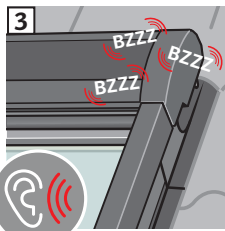

12

www.velux.com/integrasupport

i

www.velux.com/integrasupport

i

AR: VELUX Argentina S.A. 348 4 639944	IE: VELUX Company Ltd. 01 848 8775
AT: VELUX Österreich GmbH 02245/32 3 50	IT: VELUX Italia s.p.a. 045/6173666
AU: VELUX Australia Pty. Ltd. 1300 859 856	JP: VELUX-Japan Ltd. 0570-00-8141
BA: VELUX Bosna i Hercegovina d.o.o. 033/626 493, 626 494	KR: VELUX International (VELUX A/S) +45 7632 9240
BE: VELUX Belgium (010) 42.09.09	LT: VELUX Lietuva, UAB (85) 270 91 01
BG: ВЕЛУКС България ЕООД 02/955 99 30	LV: VELUX Latvia SIA 67 27 77 33
BY: Унитарное предприятие "ВЕЛЮКС Мансардные Окна" (017) 329 20 89	NL: VELUX Nederland B.V. 030 - 6 629 629
CA: VELUX Canada Inc. 1 800 88-VELUX (888-3589)	NO: VELUX Norge AS 22 51 06 00
CH: VELUX Schweiz AG 062 289 44 45	NZ: VELUX New Zealand Ltd. 0800 650 445
CL: VELUX Chile SpA 2 953 6789	PL: VELUX Polska Sp. z o.o. (022) 33 77 000 / 33 77 070
CN: VELUX (CHINA) CO. LTD. 0316-607 27 27	PT: VELUX Portugal, Lda 21 880 00 60
CZ: VELUX Česká republika, s.r.o. 531 015 511	RO: VELUX România S.R.L. 0268-402740
DE: VELUX Deutschland GmbH 040 / 54 70 70	RS: VELUX Srbija d.o.o. 011 20 57 500
DK: VELUX Danmark A/S 45 16 45 16	RU: ЗАО ВЕЛЮКС (495) 640 87 20
EE: VELUX Eesti OÜ 621 7790	SE: VELUX Svenska AB 042/20 83 80
ES: VELUX Spain, S.A.U. 91 509 71 00	SI: VELUX Slovenija d.o.o. 01 724 68 68
FI: VELUX Suomi Oy 0207 290 800	SK: VELUX Slovensko, s.r.o. (02) 33 000 555
FR: VELUX France 0821 02 15 15 0,119€ TTC/min	TR: VELUX Çatı Pencereleri Ticaret Limited Şirketi 0 216 302 54 10
GB: VELUX Company Ltd. 01592 778 225	UA: ТОВ "ВЕЛЮКС Україна" (044) 2916070
HR: VELUX Hrvatska d.o.o. 01/5555 444	US: VELUX America LLC 1-800-88-VELUX
HU: VELUX Magyarország Kft. (06/1) 436-0601	