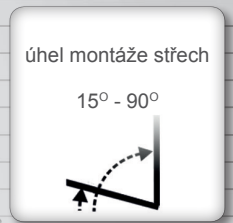

bez zateplovacích bloků

**INSYGNO**<sup>®</sup>

Montáž s pomocí  
rohových úhelníků

dřevěný profil  
z lepené borovice  
SOLID+(130 mm)

pěnové těsnění  
**Q-LON**  
novinka ve střešních  
oknech

lišťová ventilace  
**NEO-VENT** z PVC

4 těsnění  
z toho dvě obvodové  
na křídle

**trojsklo**  
s tvrdým  
vnějším sklem

dřevěné profily  
**SOLID+**  
3x lakované

úhel montáže střeš  
15° - 90°

vyšší úspora energie

$U_w = 1,0 \text{ W/m}^2\text{K}$   
bez zateplovacích  
bloků

klika se zámkem  
a možností nastavení  
mikroventilace

DOSTUPNÉ ROZMĚRY																
plocha zasklení [m <sup>2</sup> ]		0.20	0.27	0.36	0.45	0.55	0.45	0.56	0.73	0.81	0.71	0.89	1.04	0.91	1.12	0.88
symbol rozměru		01	02	03	04	15	05	06	07	13	08	09	14	10	11	12
rozměr okna: šířka x výška (cm) [cm]		55x78	55x98	66x98	66x118	66x140	78x98	78x118	78x140	78x160	94x118	94x140	94x160	114x118	114x140	134x98
ISO I22	bez DPH	7080	7210	7560	7700	8250	7700	8250	8850	9300	8850	9480	10450	9480	10370	9480
	s DPH	8567	8724	9148	9317	9983	9317	9983	10709	11253	10709	11471	12645	11471	12548	11471
LEMOVÁNÍ U	bez DPH	1564	1571	1652	1719	1727	1675	1727	1860	2090	1986	2097	2275	2134	2260	2097
	s DPH	1892	1901	1999	2080	2090	2027	2090	2251	2529	2403	2537	2753	2582	2735	2537