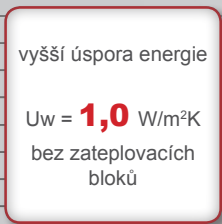

4 těsnění  
z toho dvě obvodové  
na křídle

**trojsklo**  
s tvrdým  
vnějším sklem

dřevěné profily  
**SOLID+**  
3x lakované

úhel montáže střeš  
15° - 90°

vyšší úspora energie

$U_w = 1,0 \text{ W/m}^2\text{K}$   
bez zateplovacích  
bloků