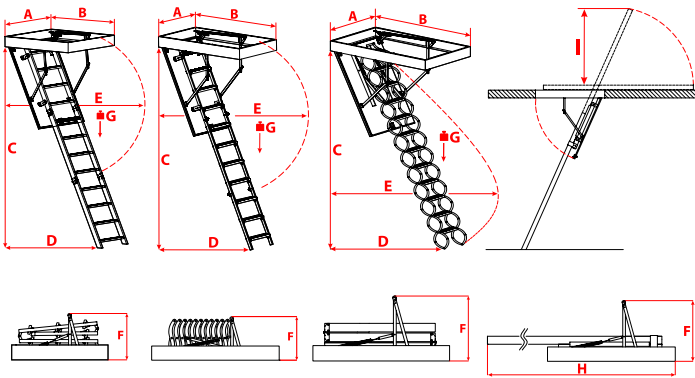

PŮDNÍ SCHODY

KLASICKÉ

ROZMĚRY	POLAR		POLAR PLUS	MAXI	EXTRA			TERMO PS			
	113 x 54	113 x 70	120 x 60	120 x 55	110 x 60	110 x 70	120 x 55	120 x 60	120 x 70	130 x 55	140 x 60
B x A	113 x 54	113 x 70	120 x 60	120 x 55	110 x 60	110 x 70	120 x 55	120 x 60	120 x 70	130 x 55	140 x 60
C	280 cm										
D	139 cm	147 cm	151 cm	151 cm	128 cm	128 cm	142 cm	134 cm	148 cm	148 cm	148 cm
E	165 cm	169 cm	168 cm	168 cm	161 cm	161 cm	165 cm	160 cm	166 cm	166 cm	166 cm
F	59 cm	62 cm	60 cm	60 cm	58 cm	58 cm	58 cm	58 cm	58 cm	58 cm	58 cm
G	160 kg										
MIN-MAX DÉLKA	113 - 140 cm		NA DOTAZ	113 - 130 cm	110 - 140 cm						
MIN-MAX ŠÍŘKA	54 - 80 cm		NA DOTAZ	54 - 70 cm	54 - 80 cm			54 - 85 cm			
MINIMALNY ROZMĚR	113 x 54 cm		NA DOTAZ	113 x 54 cm	110 x 54 cm						
VSTUPNÍ ZÁBRADLÍ DSS B	✓		✓				✓				
KRYCÍ LÍSTY DSS LM-1	✓		•				✓				
MONTÁŽNÍ SADA DSS ZM-1				✓							
PATKY DSS S-1				•							
PŘÍDAVNÝ OIL ZEBŘÍKU DSS DS-1	×		✓	×		✓	✓	×	✓	✓	✓
PŘÍDAVNÝ STUPEŇ DSS DS-2			•		✓				×		
PŘÍDAVNÝ STUPEŇ FLEX DSS DS-3				×		✓				×	
MADLO DSS P-1/DSS P-2	•/✓*		•	•/✓*			✓			•/✓*	

MINI

ROZMĚRY	MINI POLAR							MINI EXTRA			MINI TERMO						
	90 x 50	80 x 55	90 x 60	90 x 70	100 x 50	100 x 55	100 x 60	100 x 70	110 x 55	110 x 60	110 x 70	80 x 60	90 x 70	100 x 60	100 x 70		
B x A	90 x 50	80 x 55	90 x 60	90 x 70	100 x 50	100 x 55	100 x 60	100 x 70	110 x 55	110 x 60	110 x 70	80 x 60	90 x 70	100 x 60	100 x 70		
C	265 cm							260 cm	265 cm	260 cm	265 cm						
D	149 cm						142 cm	103 cm	130 cm	101 cm	135 cm						
E	132 cm						133 cm	120 cm	125 cm	115 cm	126 cm	125 cm					
F	51 cm							47 cm									
G	160 kg																
MIN-MAX DÉLKA	90 - 110 cm							80 - 110 cm			80 - 110 cm						
MIN-MAX ŠÍŘKA	50 - 80 cm							80 x 60 cm			60 - 85 cm						
MINIMALNY ROZMĚR	90 x 50 cm							80 x 60 cm			80 x 57 cm						
VSTUPNÍ ZÁBRADLÍ DSS B								✓									
KRYCÍ LÍSTY DSS LM-1								✓									
MONTÁŽNÍ SADA DSS ZM-1								✓									
PATKY DSS S-1								•									
PŘÍDAVNÝ OIL ZEBŘÍKU DSS DS-1								×									
PŘÍDAVNÝ STUPEŇ DSS DS-2	•							×									
PŘÍDAVNÝ STUPEŇ FLEX DSS DS-3								×									
MADLO DSS P-1/DSS P-2	•/✓*							×	✓								

FLEX

ROZMĚRY	FLEX POLAR				FLEX TERMO						FLEX TERMO METAL BOX				
	120 x 60	120 x 70	70 x 60	70 x 70	80 x 60	80 x 70	90 x 60	90 x 70	100 x 60	100 x 70	110 x 60	110 x 70	120 x 60	120 x 70	130 x 70
B x A	120 x 60	120 x 70	70 x 60	70 x 70	80 x 60	80 x 70	90 x 60	90 x 70	100 x 60	100 x 70	110 x 60	110 x 70	120 x 60	120 x 70	130 x 70
C	290 cm														
D	210 cm	200 cm	210 cm	210 cm	195 cm	200 cm	210 cm	210 cm	210 cm	210 cm	210 cm	210 cm	210 cm	210 cm	195 cm
E	245 cm	220 cm	245 cm	245 cm	225 cm	230 cm	220 cm	245 cm	245 cm	245 cm	245 cm	245 cm	225 cm	230 cm	230 cm
F	62 cm	50 cm	47 cm	47 cm	58 cm	50 cm	50 cm	47 cm	47 cm	47 cm	47 cm	47 cm	58 cm	58 cm	58 cm
G	160 kg														
MIN-MAX DÉLKA	NA DOTAZ		70 - 130 cm						NEDOSTUPNĚ						
MIN-MAX ŠÍŘKA	NA DOTAZ		60 - 75 cm						NEDOSTUPNĚ						
MINIMALNY ROZMĚR	NA DOTAZ		70 x 60 cm						70 x 50 cm						
VSTUPNÍ ZÁBRADLÍ DSS B			✓						×						
KRYCÍ LÍSTY DSS LM-1			✓						•						
MONTÁŽNÍ SADA DSS ZM-1			✓						×						
PATKY DSS S-1			•												
PŘÍDAVNÝ OIL ZEBŘÍKU DSS DS-1			×						×						
PŘÍDAVNÝ STUPEŇ DSS DS-2	•								×						
PŘÍDAVNÝ STUPEŇ FLEX DSS DS-3	×								✓						
MADLO DSS P-1/DSS P-2			×						✓						

• - V SÁDE ✓ - MOŽNOST NÁKUPU ✕ - NELZE NAMONTOVAT