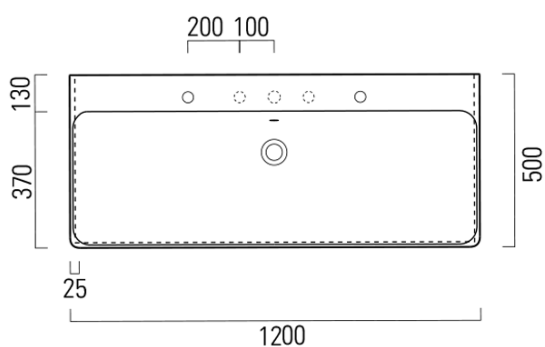

# Produktový list

Objednací kód: **9024211**

**SAND** keramické umyvadlo 120x50 cm, 2 OTVORY, bílá  
ExtraGlaze

1120x460 Taglio del mobile per installazione a incasso.  
1120x460 Furniture cut for built-in basin installation in basin installation.