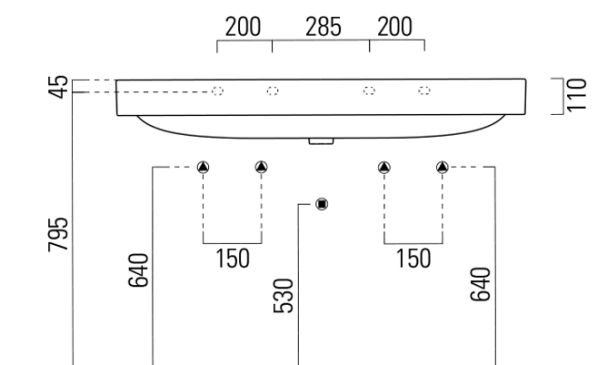

# Produktový list

Objednací kód: **9024211**

**SAND** keramické umyvadlo 120x50 cm, 2 OTVORY, bílá  
ExtraGlaze

1120x460 Taglio del mobile per installazione a incasso.  
1120x460 Furniture cut for built-in basin installation in basin installation.