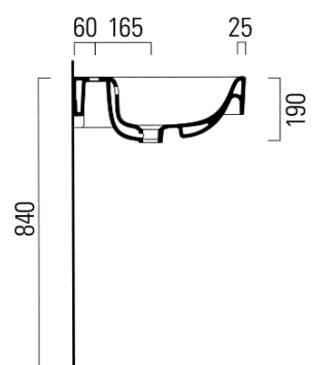

# Produktový list

Objednací kód: **9024211**

**SAND** keramické umyvadlo 120x50 cm, 2 OTVORY, bílá  
ExtraGlaze

1120x460 Taglio del mobile per installazione a incasso.  
1120x460 Furniture cut for built-in basin installation in basin installation.