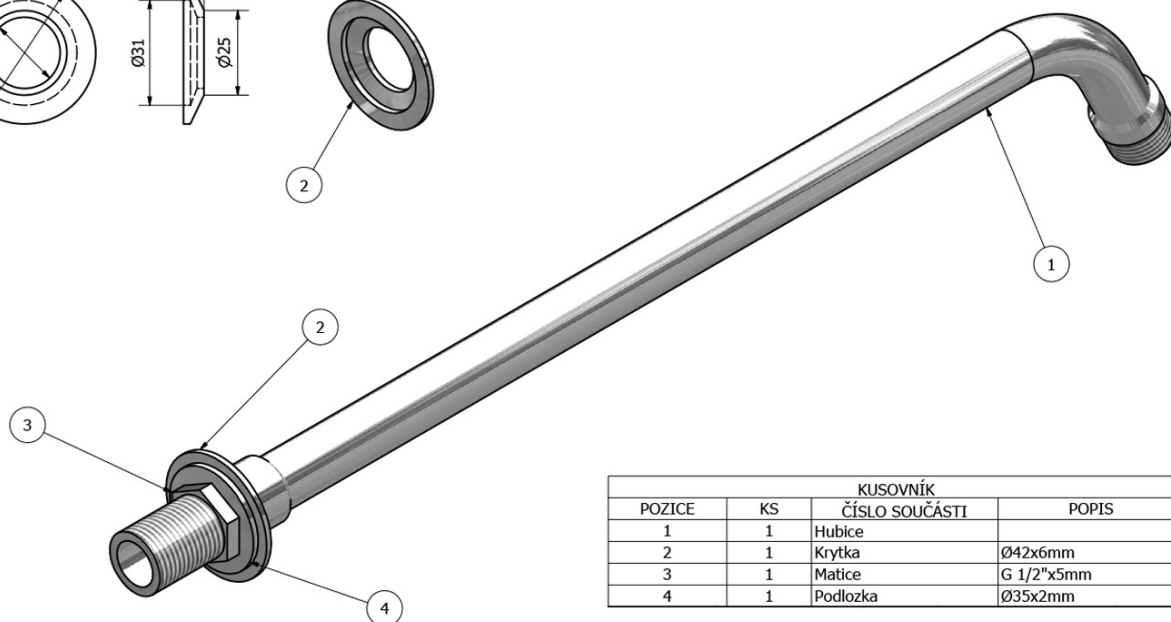

Produktový list

Objednací kód: **T04**

Sprchové ramínko 350mm, chrom

KUSOVNÍK			
POZICE	KS	ČÍSLO SOUČÁSTI	POPIS
1	1	Hubice	
2	1	Krytka	Ø42x6mm
3	1	Matice	G 1/2"x5mm
4	1	Podložka	Ø35x2mm