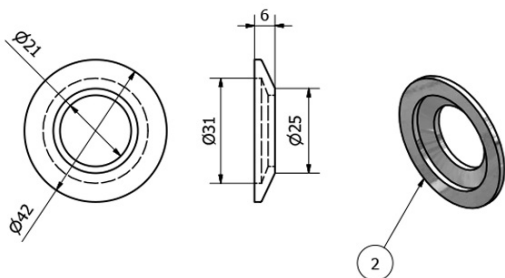

Produktový list

Objednací kód: **T04**

Sprchové ramínko 350mm, chrom

KUSOVNÍK			
POZICE	KS	ČÍSLO SOUČÁSTI	POPIS
1	1	Hubice	
2	1	Krytka	Ø42x6mm
3	1	Matice	G 1/2"x5mm
4	1	Podložka	Ø35x2mm