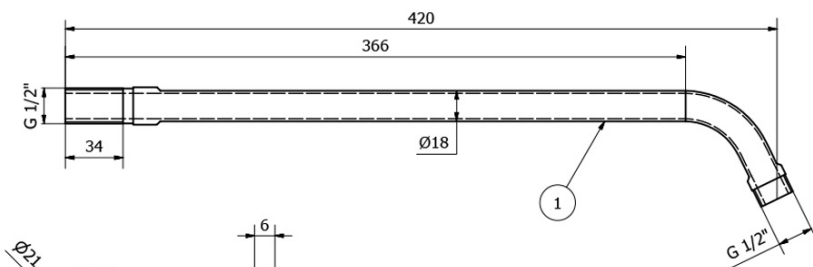

Produktový list

Objednací kód: **T04**

Sprchové ramínko 350mm, chrom

KUSOVNÍK			
POZICE	KS	ČÍSLO SOUČÁSTI	POPIS
1	1	Hubice	
2	1	Krytka	Ø42x6mm
3	1	Matice	G 1/2"x5mm
4	1	Podložka	Ø35x2mm