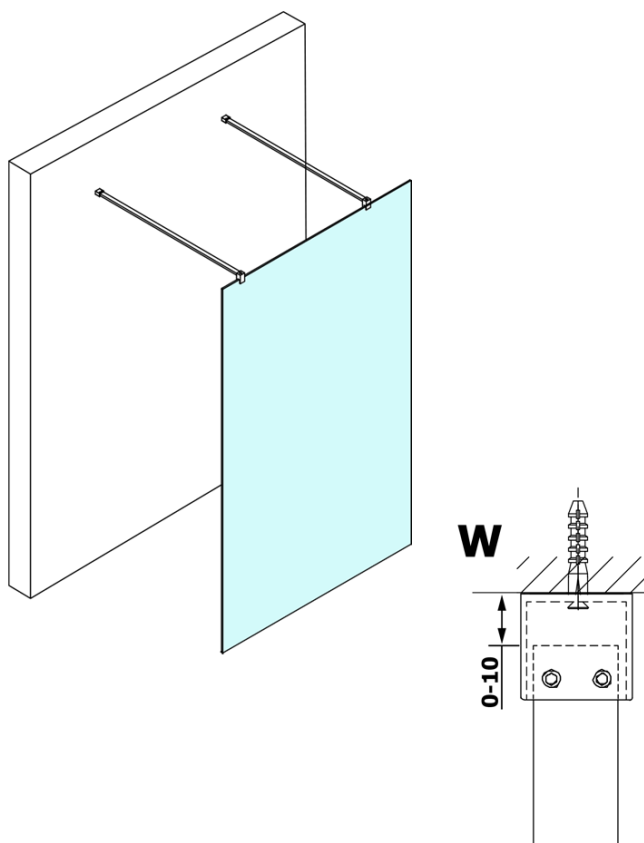

Produktový list

Objednací kód: **GX1414GX2214**

VARIO BLACK jednodílná sprchová zástěna do prostoru,
matné sklo, 1400 mm

| MODEL | A |
|--------|------|
| GX1470 | 679 |
| GX1480 | 779 |
| GX1490 | 879 |
| GX1410 | 979 |
| GX1411 | 1079 |
| GX1412 | 1179 |
| GX1413 | 1279 |
| GX1414 | 1379 |