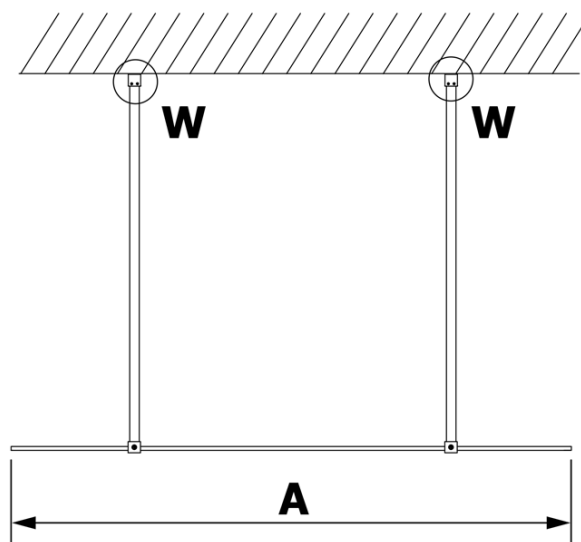

Produktový list

Objednací kód: **GX1414GX2214**

VARIO BLACK jednodílná sprchová zástěna do prostoru,
matné sklo, 1400 mm

| MODEL | A |
|--------|------|
| GX1470 | 679 |
| GX1480 | 779 |
| GX1490 | 879 |
| GX1410 | 979 |
| GX1411 | 1079 |
| GX1412 | 1179 |
| GX1413 | 1279 |
| GX1414 | 1379 |