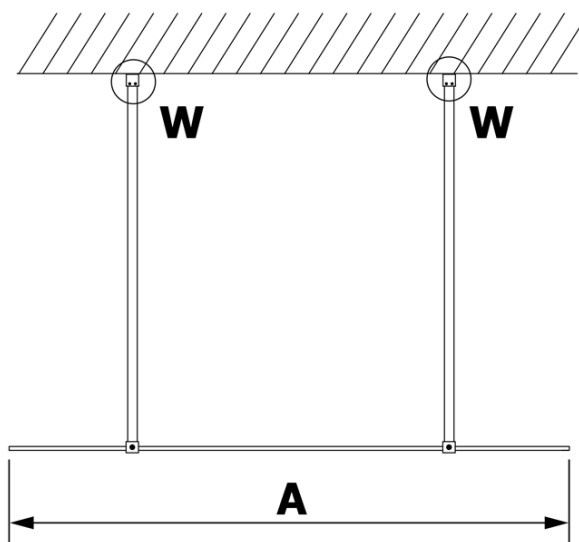

Produktový list

Objednací kód: **GX1413GX2214**

VARIO BLACK jednodílná sprchová zástěna do prostoru,
matné sklo, 1300 mm

MODEL	A
GX1470	679
GX1480	779
GX1490	879
GX1410	979
GX1411	1079
GX1412	1179
GX1413	1279
GX1414	1379