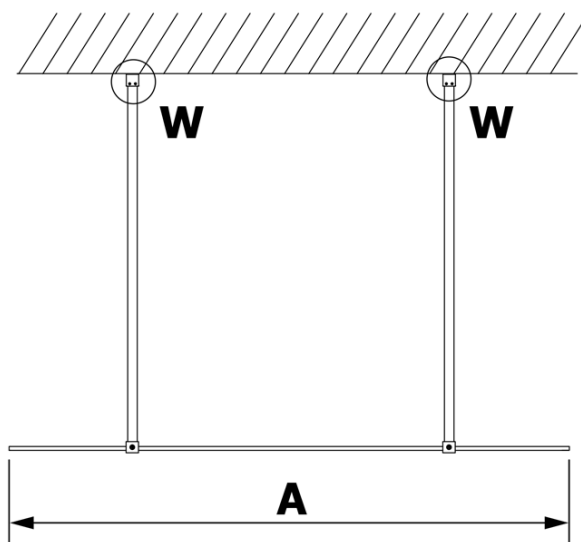

Produktový list

Objednací kód: **GX1412GX2214**

VARIO BLACK jednodílná sprchová zástěna do prostoru,
matné sklo, 1200 mm

MODEL	A
GX1470	679
GX1480	779
GX1490	879
GX1410	979
GX1411	1079
GX1412	1179
GX1413	1279
GX1414	1379