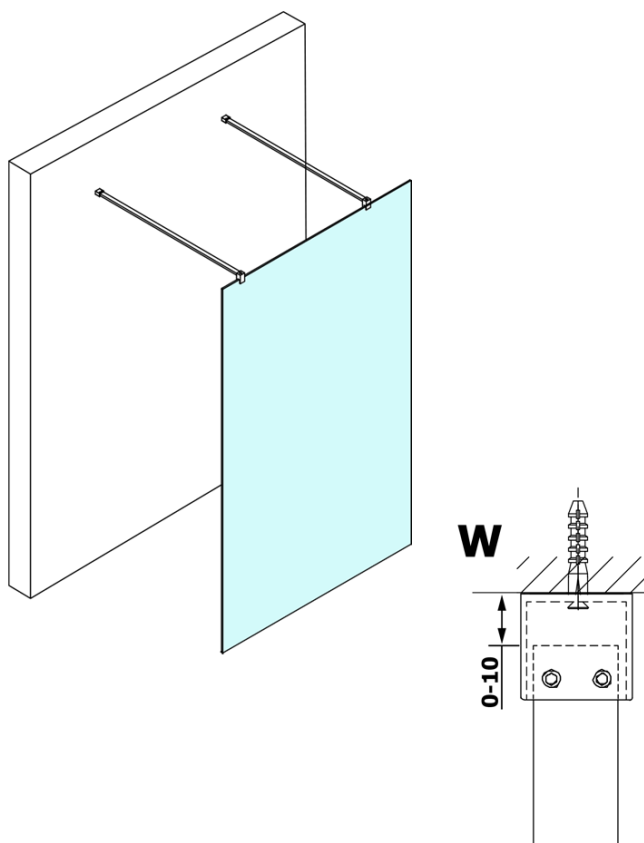

Produktový list

Objednací kód: **GX1412GX2214**

VARIO BLACK jednodílná sprchová zástěna do prostoru,
matné sklo, 1200 mm

MODEL	A
GX1470	679
GX1480	779
GX1490	879
GX1410	979
GX1411	1079
GX1412	1179
GX1413	1279
GX1414	1379