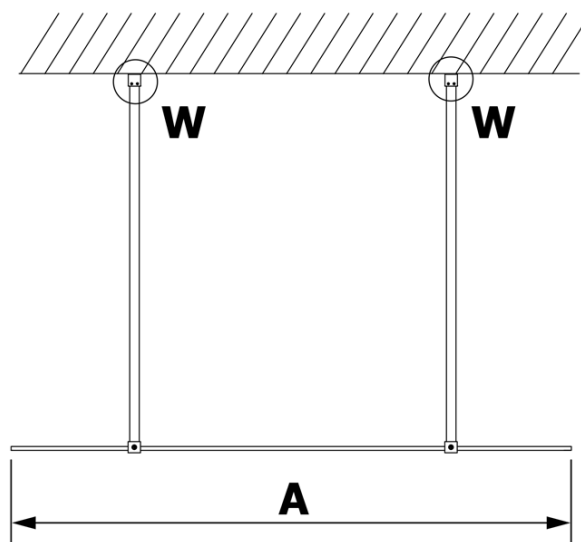

Produktový list

Objednací kód: **GX1411GX2214**

VARIO BLACK jednodílná sprchová zástěna do prostoru,
matné sklo, 1100 mm

MODEL	A
GX1470	679
GX1480	779
GX1490	879
GX1410	979
GX1411	1079
GX1412	1179
GX1413	1279
GX1414	1379