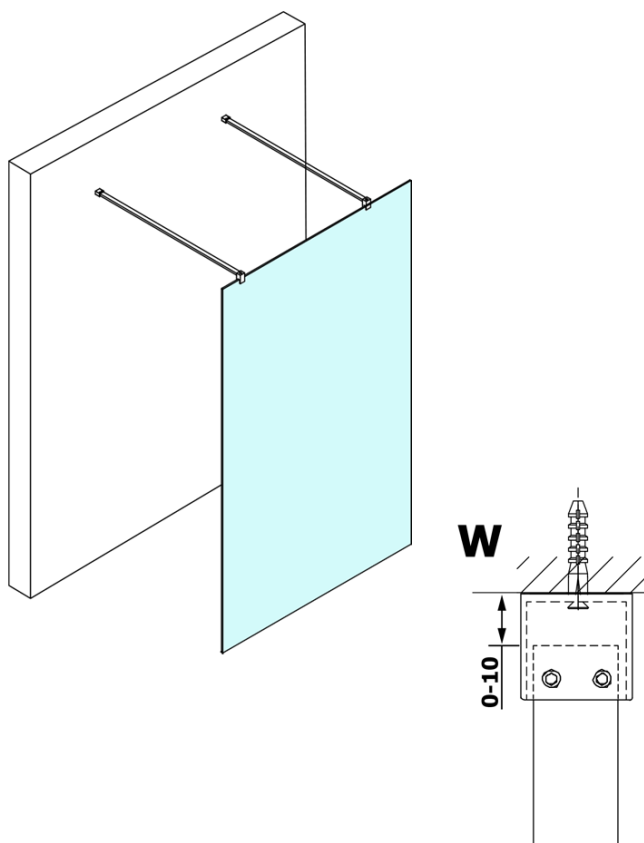

Produktový list

Objednací kód: **GX1411GX2214**

VARIO BLACK jednodílná sprchová zástěna do prostoru,
matné sklo, 1100 mm

MODEL	A
GX1470	679
GX1480	779
GX1490	879
GX1410	979
GX1411	1079
GX1412	1179
GX1413	1279
GX1414	1379