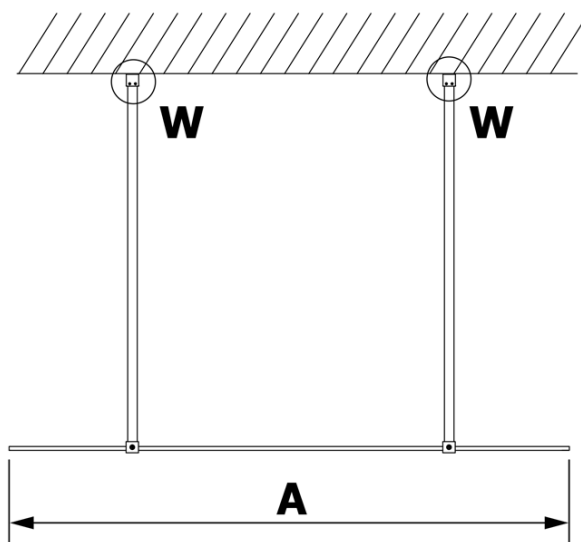

# Produktový list

Objednací kód: **GX1410GX2214**

**VARIO BLACK** jednodílná sprchová zástěna do prostoru,  
matné sklo, 1000 mm

MODEL	A
GX1470	679
GX1480	779
GX1490	879
GX1410	979
GX1411	1079
GX1412	1179
GX1413	1279
GX1414	1379