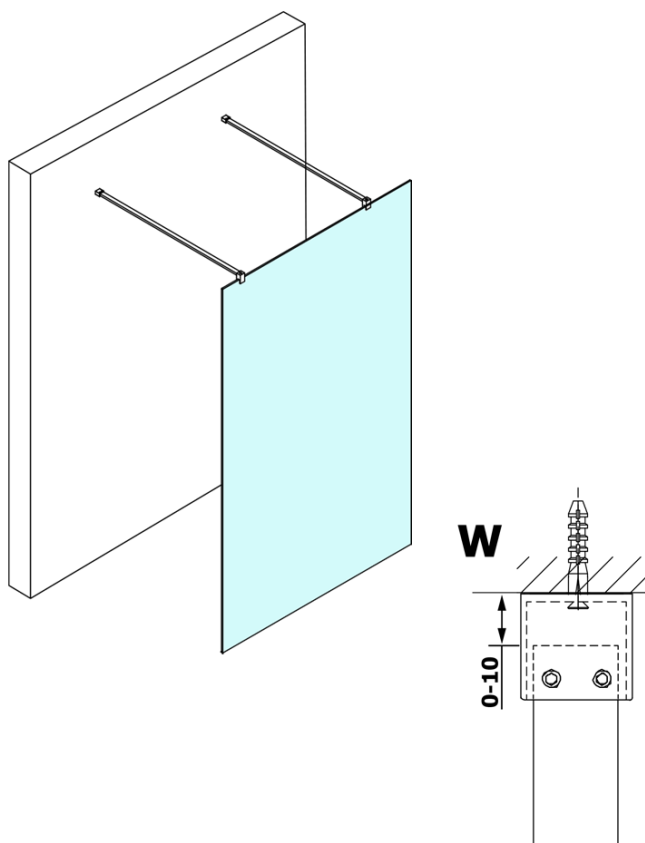

# Produktový list

Objednací kód: **GX1410GX2214**

**VARIO BLACK** jednodílná sprchová zástěna do prostoru,  
matné sklo, 1000 mm

MODEL	A
GX1470	679
GX1480	779
GX1490	879
GX1410	979
GX1411	1079
GX1412	1179
GX1413	1279
GX1414	1379