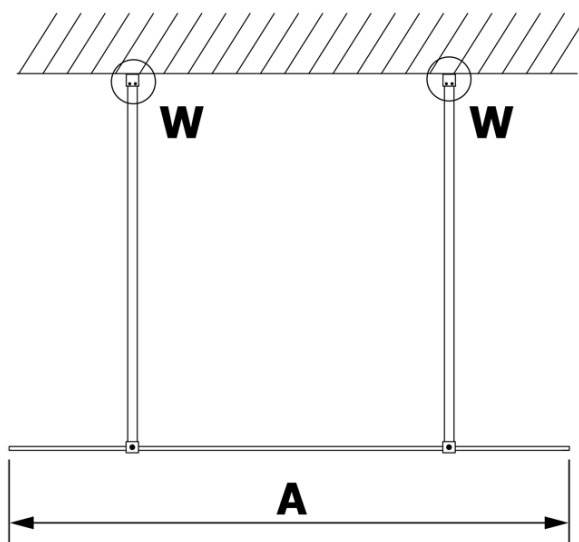

# Produktový list

Objednací kód: **GX1490GX2214**

**VARIO BLACK** jednodílná sprchová zástěna do prostoru,  
matné sklo, 900 mm

MODEL	A
GX1470	679
GX1480	779
GX1490	879
GX1410	979
GX1411	1079
GX1412	1179
GX1413	1279
GX1414	1379