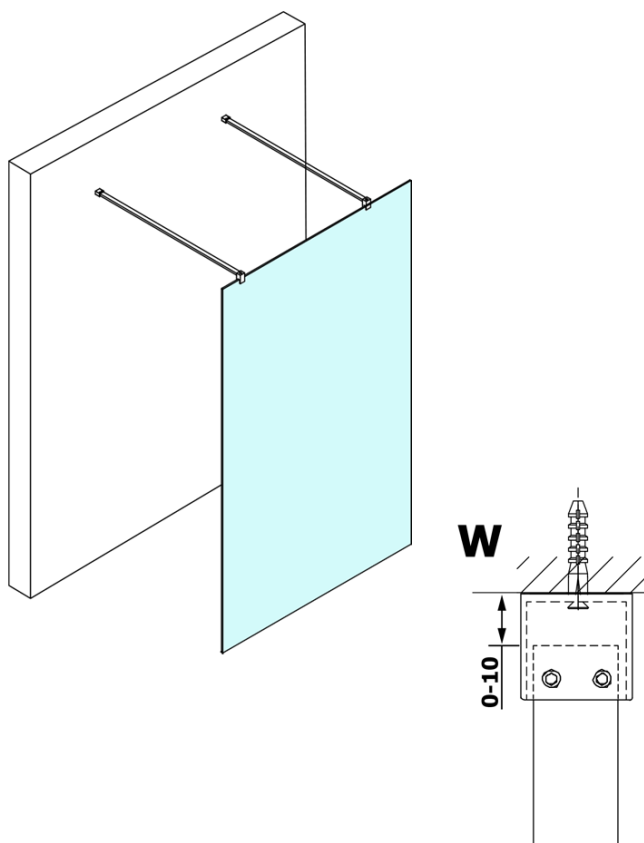

# Produktový list

Objednací kód: **GX1490GX2214**

**VARIO BLACK** jednodílná sprchová zástěna do prostoru,  
matné sklo, 900 mm

MODEL	A
GX1470	679
GX1480	779
GX1490	879
GX1410	979
GX1411	1079
GX1412	1179
GX1413	1279
GX1414	1379