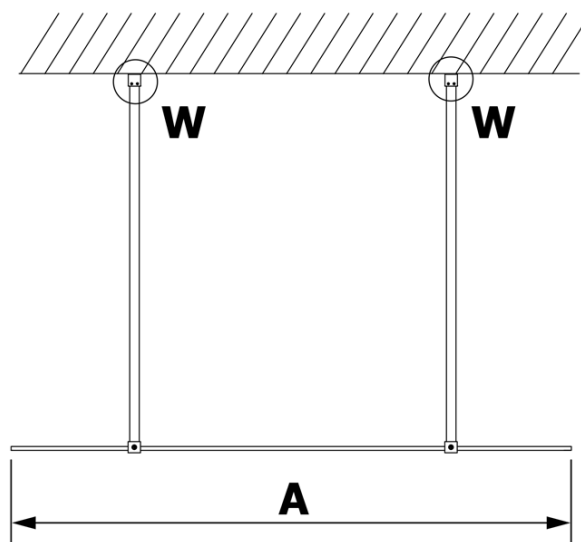

Produktový list

Objednací kód: **GX1480GX2214**

VARIO BLACK jednodílná sprchová zástěna do prostoru,
matné sklo, 800 mm

MODEL	A
GX1470	679
GX1480	779
GX1490	879
GX1410	979
GX1411	1079
GX1412	1179
GX1413	1279
GX1414	1379