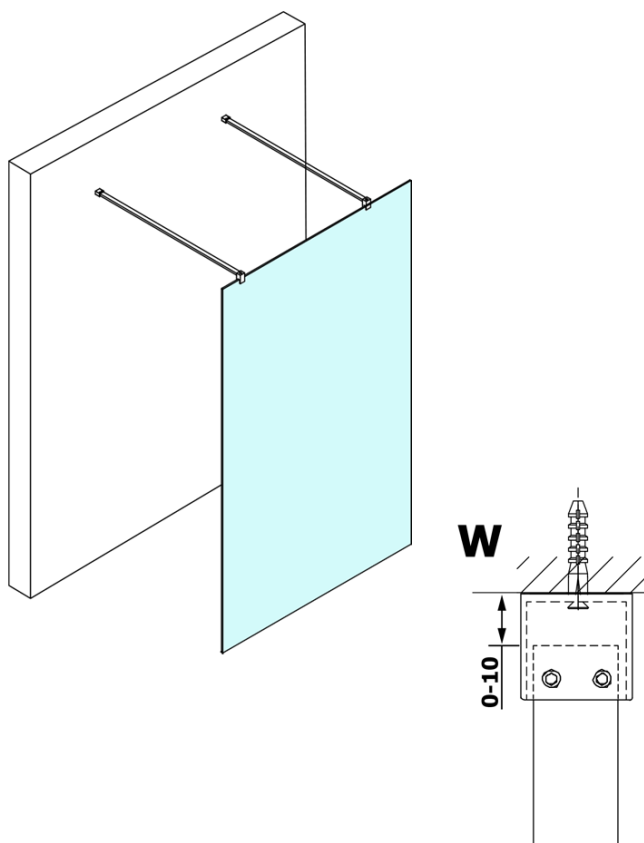

Produktový list

Objednací kód: **GX1480GX2214**

VARIO BLACK jednodílná sprchová zástěna do prostoru,
matné sklo, 800 mm

MODEL	A
GX1470	679
GX1480	779
GX1490	879
GX1410	979
GX1411	1079
GX1412	1179
GX1413	1279
GX1414	1379