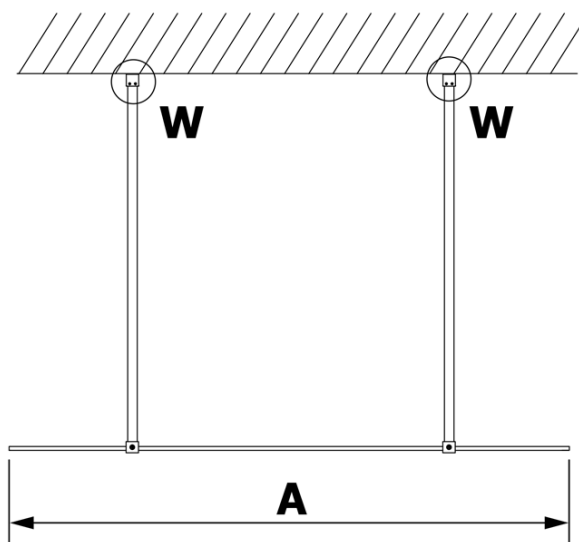

Produktový list

Objednací kód: **GX1470GX2214**

VARIO BLACK jednodílná sprchová zástěna do prostoru,
matné sklo, 700 mm

MODEL	A
GX1470	679
GX1480	779
GX1490	879
GX1410	979
GX1411	1079
GX1412	1179
GX1413	1279
GX1414	1379