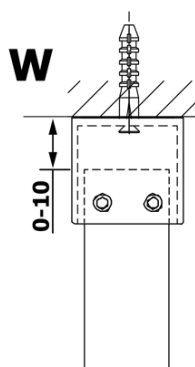

Produktový list

Objednací kód: **GX1470GX2214**

VARIO BLACK jednodílná sprchová zástěna do prostoru,
matné sklo, 700 mm

MODEL	A
GX1470	679
GX1480	779
GX1490	879
GX1410	979
GX1411	1079
GX1412	1179
GX1413	1279
GX1414	1379