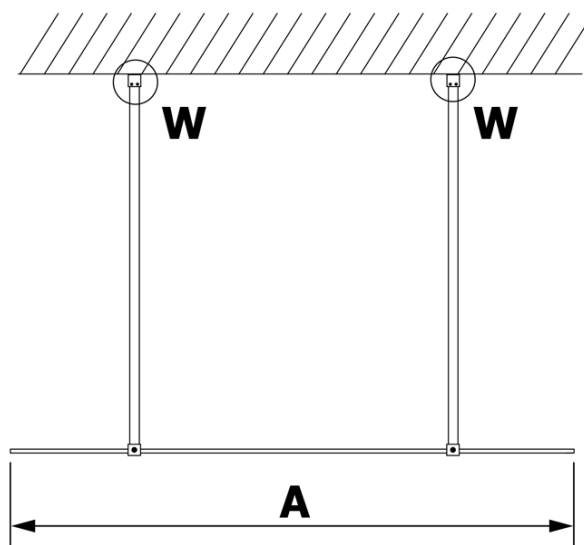

Produktový list

Objednací kód: **GX1314GX2214**

VARIO BLACK jednodílná sprchová zástěna do prostoru,
kouřové sklo, 1400 mm

MODEL	A
GX1370	679
GX1380	779
GX1390	879
GX1310	979
GX1311	1079
GX1312	1179
GX1313	1279
GX1314	1379