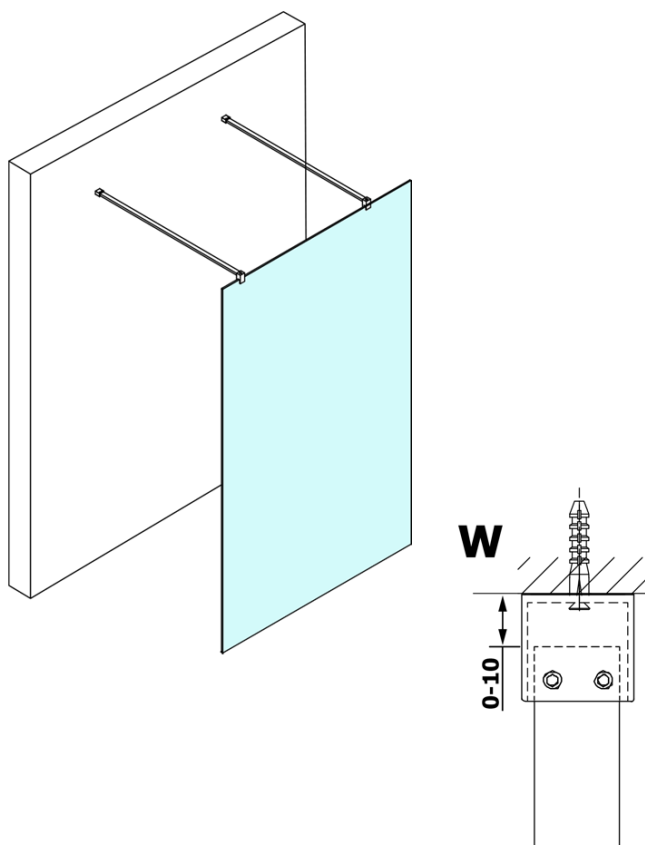

Produktový list

Objednací kód: **GX1314GX2214**

VARIO BLACK jednodílná sprchová zástěna do prostoru,
kouřové sklo, 1400 mm

MODEL	A
GX1370	679
GX1380	779
GX1390	879
GX1310	979
GX1311	1079
GX1312	1179
GX1313	1279
GX1314	1379