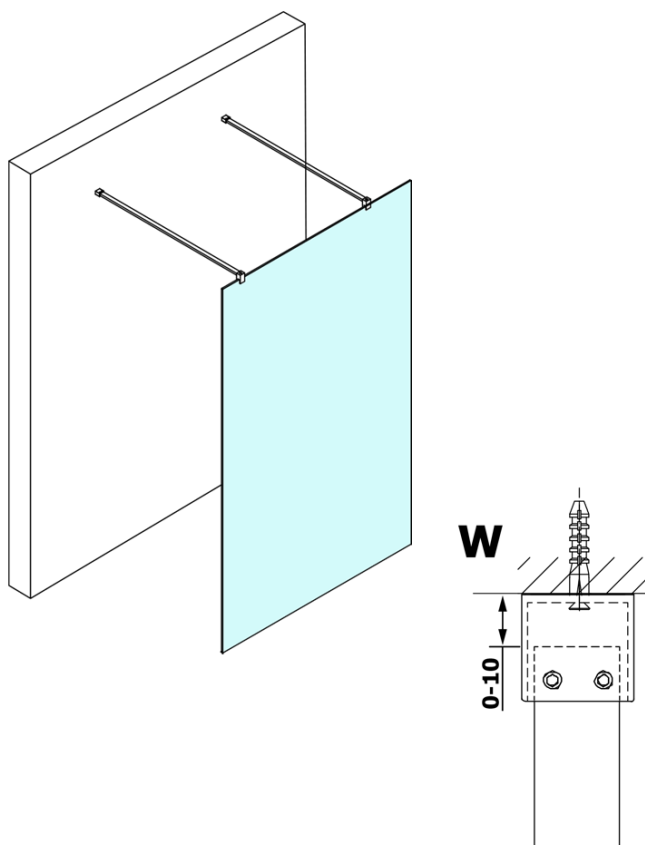

# Produktový list

Objednací kód: **GX1313GX2214**

**VARIO BLACK** jednodílná sprchová zástěna do prostoru,  
kouřové sklo, 1300 mm

MODEL	A
GX1370	679
GX1380	779
GX1390	879
GX1310	979
GX1311	1079
GX1312	1179
GX1313	1279
GX1314	1379