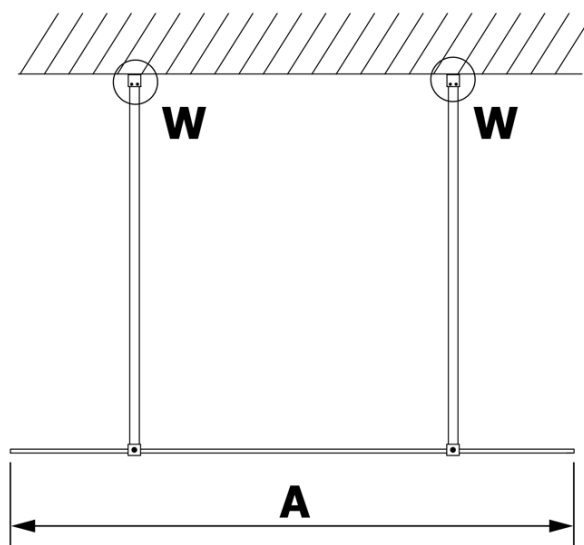

# Produktový list

Objednací kód: **GX1313GX2214**

**VARIO BLACK** jednodílná sprchová zástěna do prostoru,  
kouřové sklo, 1300 mm

MODEL	A
GX1370	679
GX1380	779
GX1390	879
GX1310	979
GX1311	1079
GX1312	1179
GX1313	1279
GX1314	1379