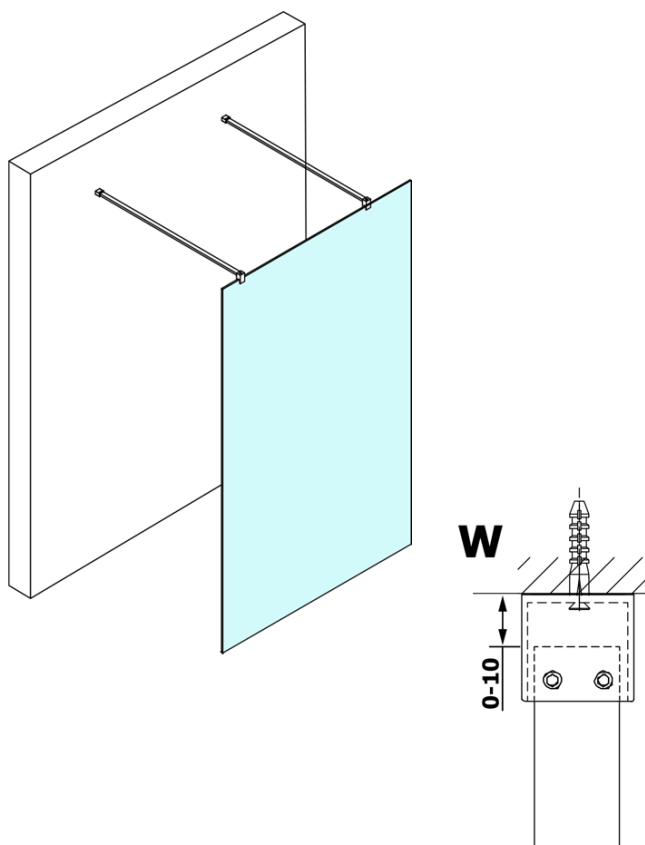

Produktový list

Objednací kód: **GX1312GX2214**

VARIO BLACK jednodílná sprchová zástěna do prostoru,
kouřové sklo, 1200 mm

MODEL	A
GX1370	679
GX1380	779
GX1390	879
GX1310	979
GX1311	1079
GX1312	1179
GX1313	1279
GX1314	1379