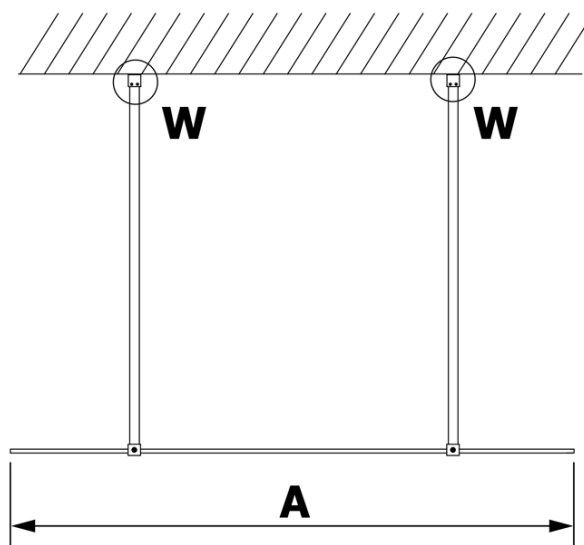

Produktový list

Objednací kód: **GX1312GX2214**

VARIO BLACK jednodílná sprchová zástěna do prostoru,
kouřové sklo, 1200 mm

MODEL	A
GX1370	679
GX1380	779
GX1390	879
GX1310	979
GX1311	1079
GX1312	1179
GX1313	1279
GX1314	1379