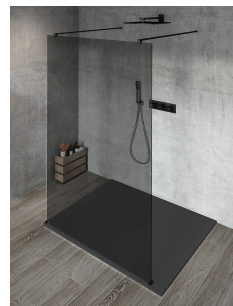

Produktový list

Objednací kód: **GX1312GX2214**

VARIO BLACK jednodílná sprchová zástěna do prostoru,
kouřové sklo, 1200 mm

MODEL	A
GX1370	679
GX1380	779
GX1390	879
GX1310	979
GX1311	1079
GX1312	1179
GX1313	1279
GX1314	1379