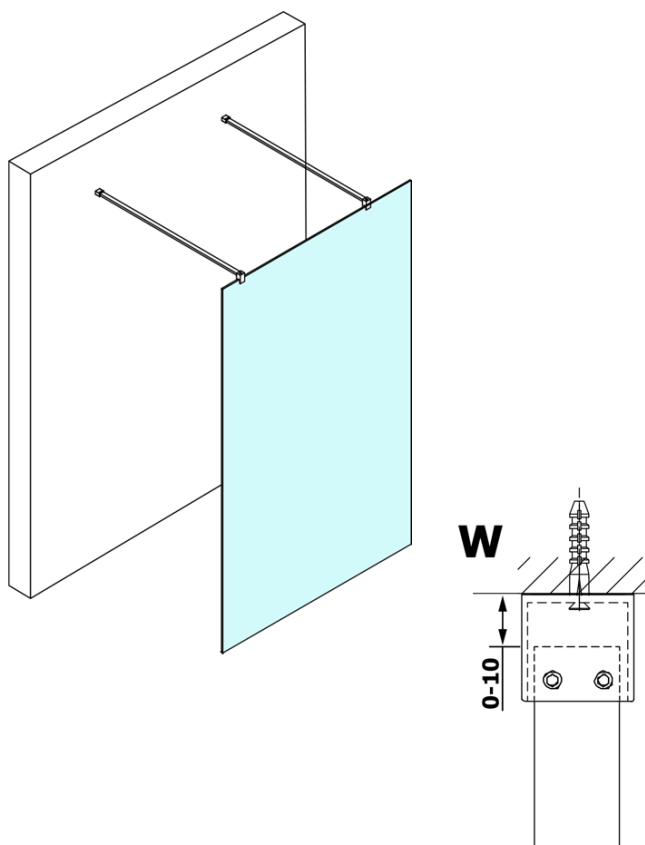

Produktový list

Objednací kód: **GX1311GX2214**

VARIO BLACK jednodílná sprchová zástěna do prostoru,
kouřové sklo, 1100 mm

MODEL	A
GX1370	679
GX1380	779
GX1390	879
GX1310	979
GX1311	1079
GX1312	1179
GX1313	1279
GX1314	1379