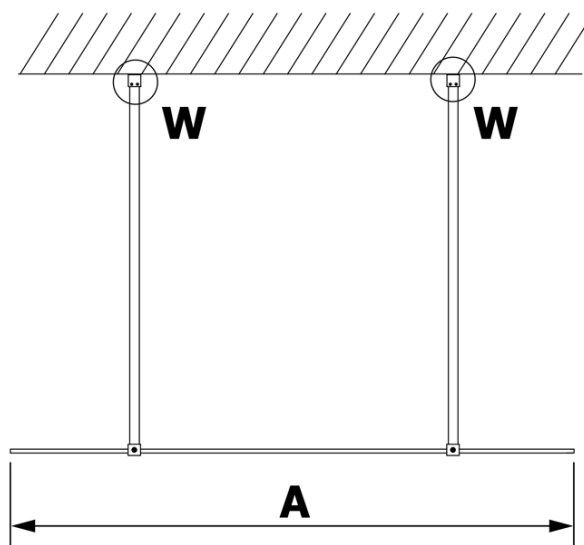

Produktový list

Objednací kód: **GX1311GX2214**

VARIO BLACK jednodílná sprchová zástěna do prostoru,
kouřové sklo, 1100 mm

MODEL	A
GX1370	679
GX1380	779
GX1390	879
GX1310	979
GX1311	1079
GX1312	1179
GX1313	1279
GX1314	1379