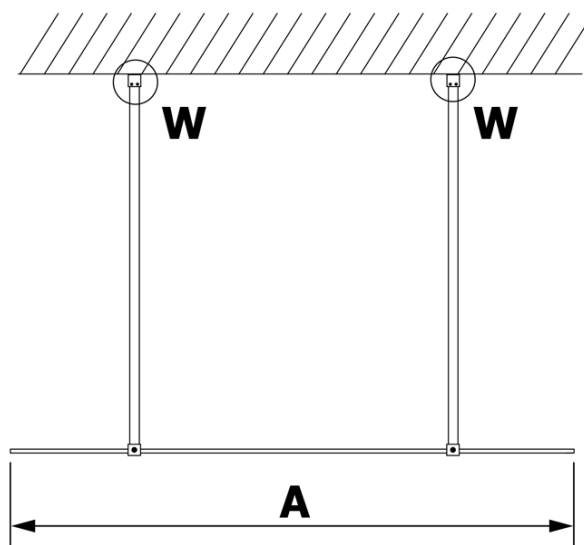

Produktový list

Objednací kód: **GX1390GX2214**

VARIO BLACK jednodílná sprchová zástěna do prostoru,
kouřové sklo, 900 mm

MODEL	A
GX1370	679
GX1380	779
GX1390	879
GX1310	979
GX1311	1079
GX1312	1179
GX1313	1279
GX1314	1379