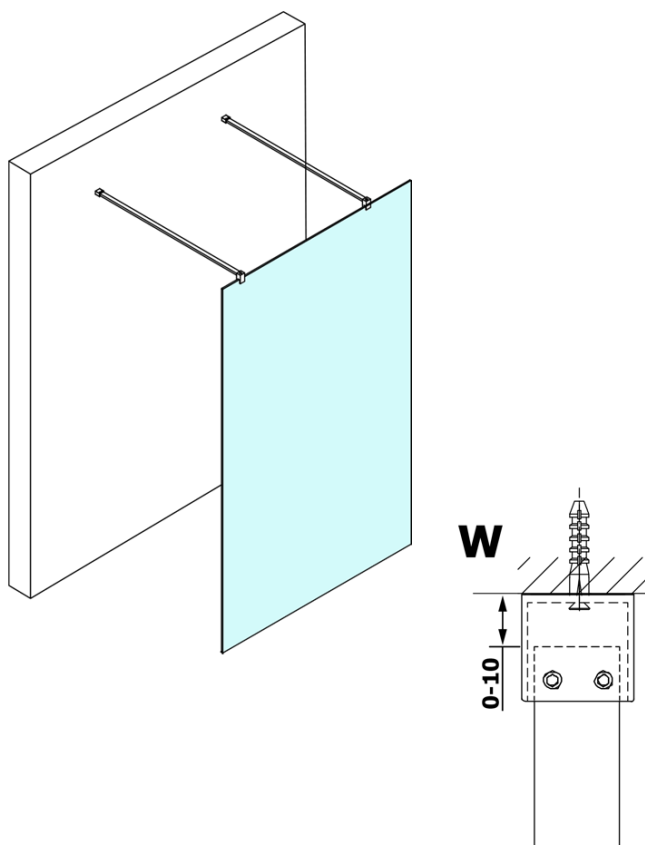

Produktový list

Objednací kód: **GX1390GX2214**

VARIO BLACK jednodílná sprchová zástěna do prostoru,
kouřové sklo, 900 mm

MODEL	A
GX1370	679
GX1380	779
GX1390	879
GX1310	979
GX1311	1079
GX1312	1179
GX1313	1279
GX1314	1379