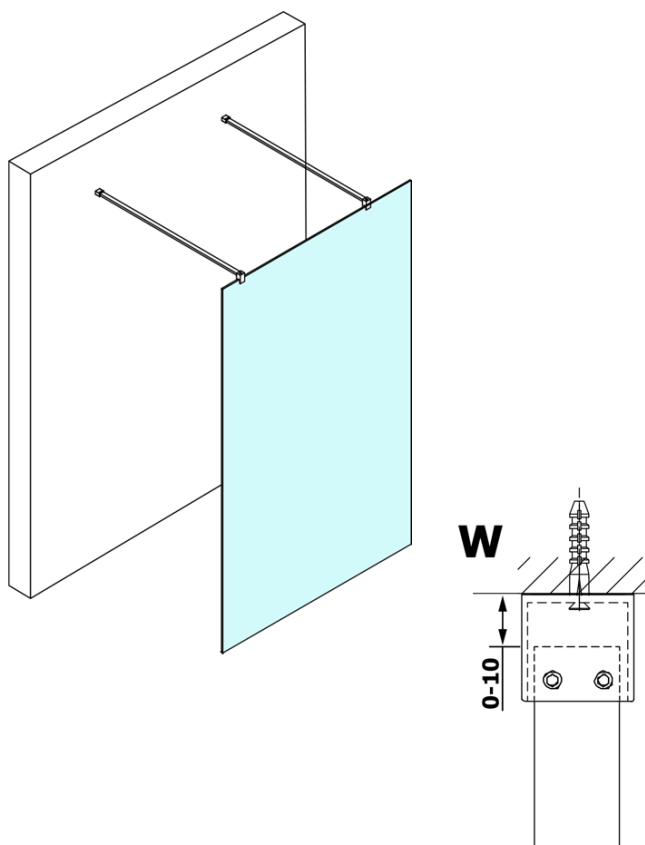

Produktový list

Objednací kód: **GX1380GX2214**

VARIO BLACK jednodílná sprchová zástěna do prostoru,
kouřové sklo, 800 mm

MODEL	A
GX1370	679
GX1380	779
GX1390	879
GX1310	979
GX1311	1079
GX1312	1179
GX1313	1279
GX1314	1379