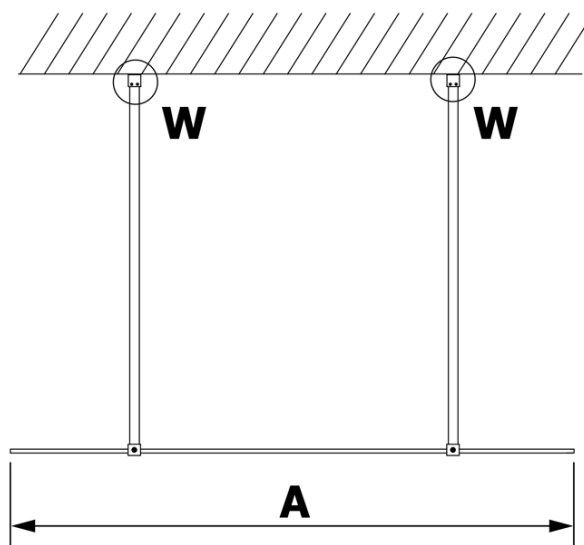

Produktový list

Objednací kód: **GX1380GX2214**

VARIO BLACK jednodílná sprchová zástěna do prostoru,
kouřové sklo, 800 mm

MODEL	A
GX1370	679
GX1380	779
GX1390	879
GX1310	979
GX1311	1079
GX1312	1179
GX1313	1279
GX1314	1379