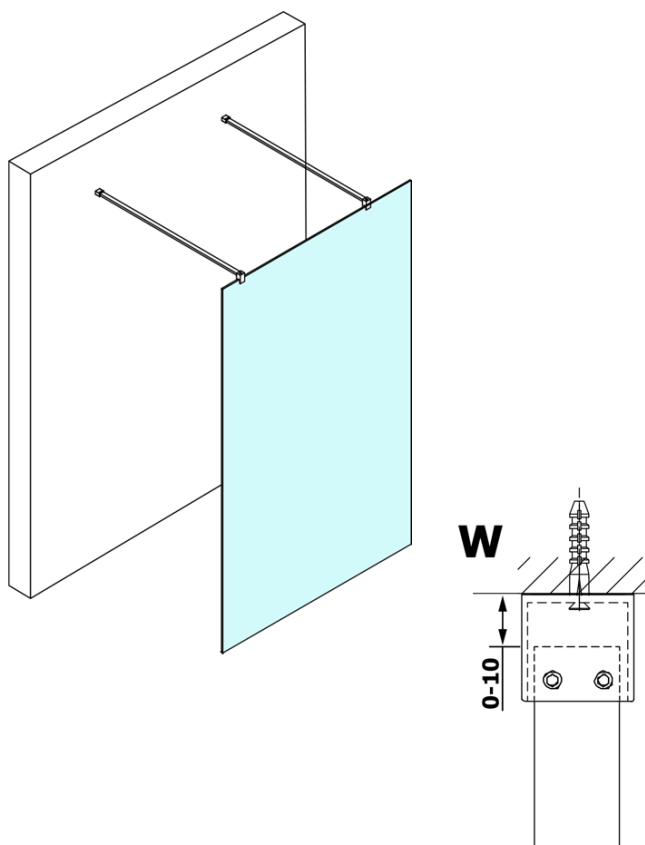

Produktový list

Objednací kód: **GX1370GX2214**

VARIO BLACK jednodílná sprchová zástěna do prostoru,
kouřové sklo, 700 mm

MODEL	A
GX1370	679
GX1380	779
GX1390	879
GX1310	979
GX1311	1079
GX1312	1179
GX1313	1279
GX1314	1379