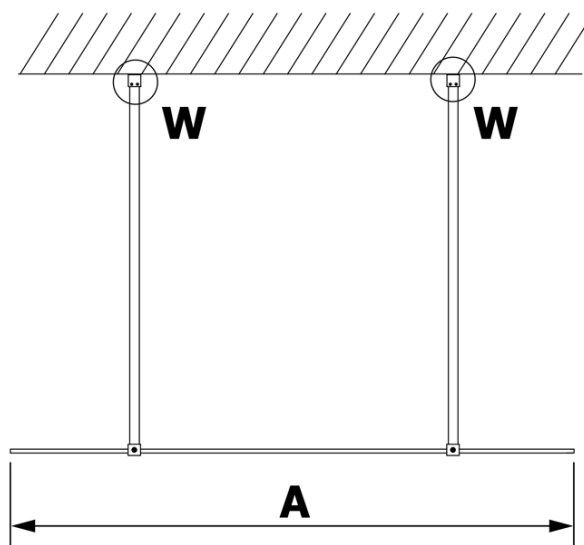

Produktový list

Objednací kód: **GX1370GX2214**

VARIO BLACK jednodílná sprchová zástěna do prostoru,
kouřové sklo, 700 mm

MODEL	A
GX1370	679
GX1380	779
GX1390	879
GX1310	979
GX1311	1079
GX1312	1179
GX1313	1279
GX1314	1379