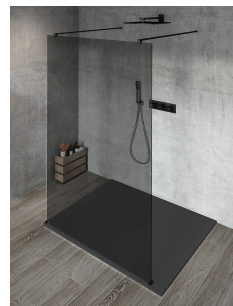

Produktový list

Objednací kód: **GX1370GX2214**

VARIO BLACK jednodílná sprchová zástěna do prostoru,
kouřové sklo, 700 mm

MODEL	A
GX1370	679
GX1380	779
GX1390	879
GX1310	979
GX1311	1079
GX1312	1179
GX1313	1279
GX1314	1379