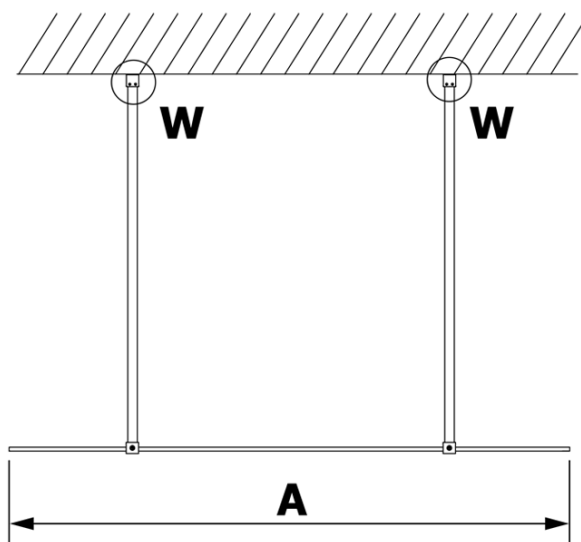

Produktový list

Objednací kód: **GX1214GX2214**

VARIO BLACK jednodílná sprchová zástěna do prostoru,
čiré sklo, 1400 mm

MODEL	A
GX1270	679
GX1280	779
GX1290	879
GX1210	979
GX1211	1079
GX1212	1179
GX1213	1279
GX1214	1379