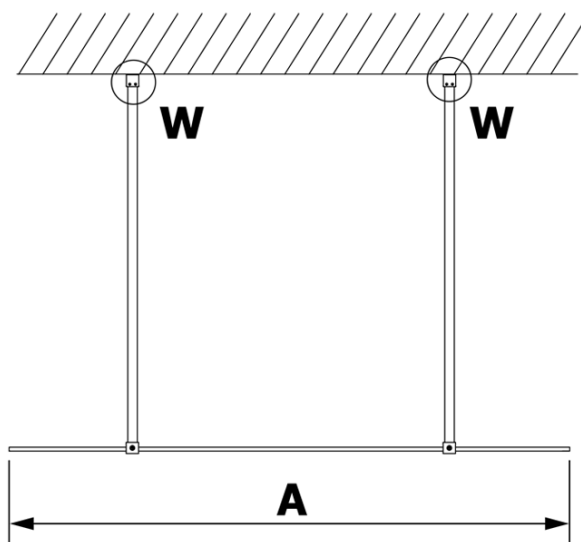

Produktový list

Objednací kód: **GX1213GX2214**

VARIO BLACK jednodílná sprchová zástěna do prostoru,
čiré sklo, 1300 mm

MODEL	A
GX1270	679
GX1280	779
GX1290	879
GX1210	979
GX1211	1079
GX1212	1179
GX1213	1279
GX1214	1379