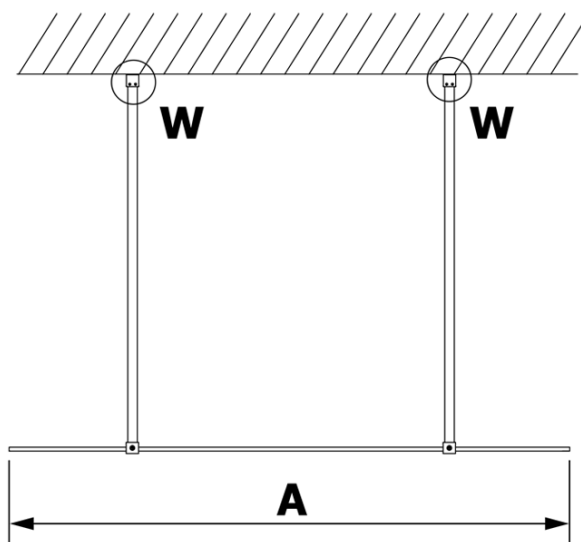

Produktový list

Objednací kód: **GX1212GX2214**

VARIO BLACK jednodílná sprchová zástěna do prostoru,
čiré sklo, 1200 mm

MODEL	A
GX1270	679
GX1280	779
GX1290	879
GX1210	979
GX1211	1079
GX1212	1179
GX1213	1279
GX1214	1379