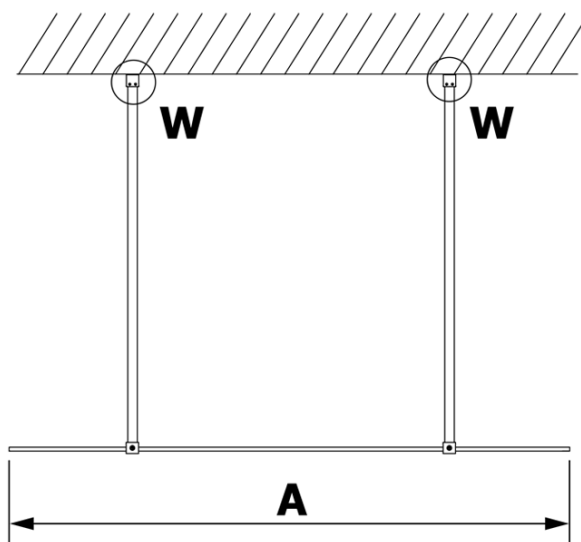

# Produktový list

Objednací kód: **GX1211GX2214**

**VARIO BLACK** jednodílná sprchová zástěna do prostoru,  
čiré sklo, 1100 mm

MODEL	A
GX1270	679
GX1280	779
GX1290	879
GX1210	979
GX1211	1079
GX1212	1179
GX1213	1279
GX1214	1379