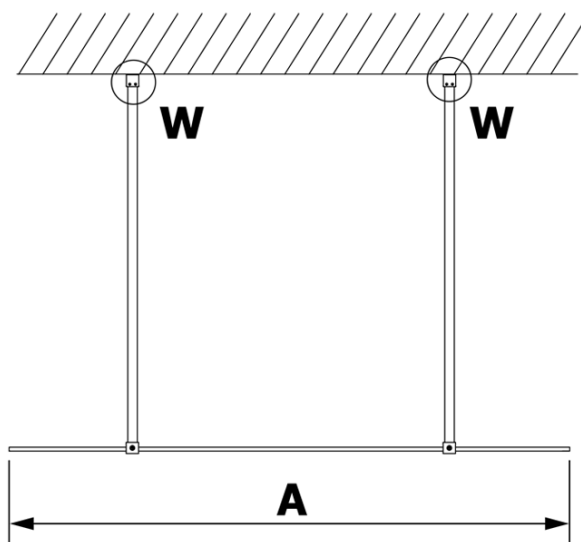

# Produktový list

Objednací kód: **GX1290GX2214**

**VARIO BLACK** jednodílná sprchová zástěna do prostoru,  
čiré sklo, 900 mm

MODEL	A
GX1270	679
GX1280	779
GX1290	879
GX1210	979
GX1211	1079
GX1212	1179
GX1213	1279
GX1214	1379