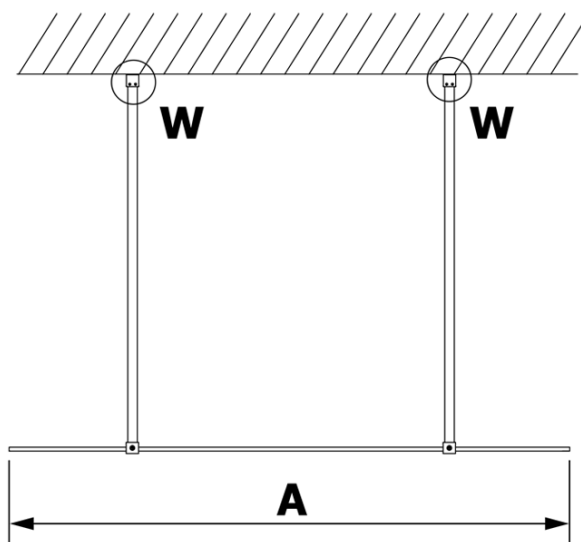

# Produktový list

Objednací kód: **GX1280GX2214**

**VARIO BLACK** jednodílná sprchová zástěna do prostoru,  
čiré sklo, 800 mm

MODEL	A
GX1270	679
GX1280	779
GX1290	879
GX1210	979
GX1211	1079
GX1212	1179
GX1213	1279
GX1214	1379