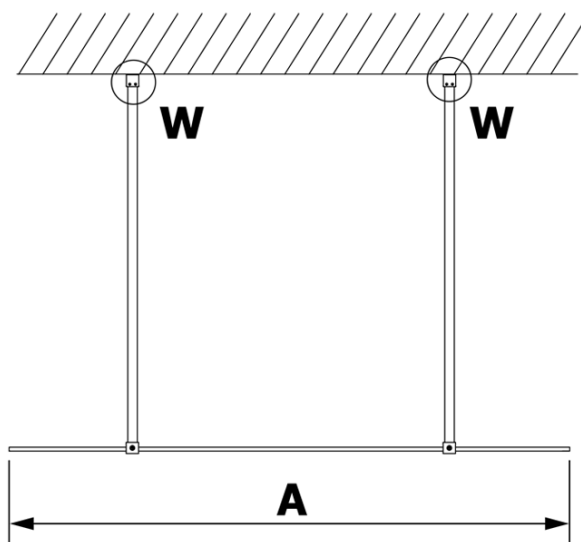

# Produktový list

Objednací kód: **GX1270GX2214**

**VARIO BLACK** jednodílná sprchová zástěna do prostoru,  
čiré sklo, 700 mm

MODEL	A
GX1270	679
GX1280	779
GX1290	879
GX1210	979
GX1211	1079
GX1212	1179
GX1213	1279
GX1214	1379