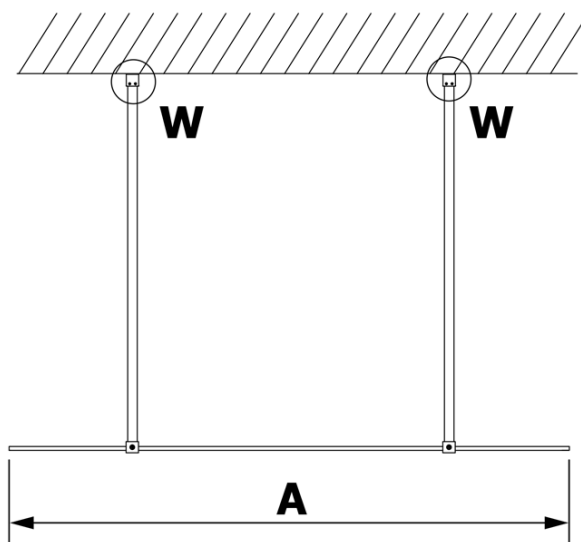

Produktový list

Objednací kód: **GX1414GX2210**

VARIO CHROME jednodílná sprchová zástěna do prostoru, matné sklo, 1400 mm

MODEL	A
GX1470	679
GX1480	779
GX1490	879
GX1410	979
GX1411	1079
GX1412	1179
GX1413	1279
GX1414	1379