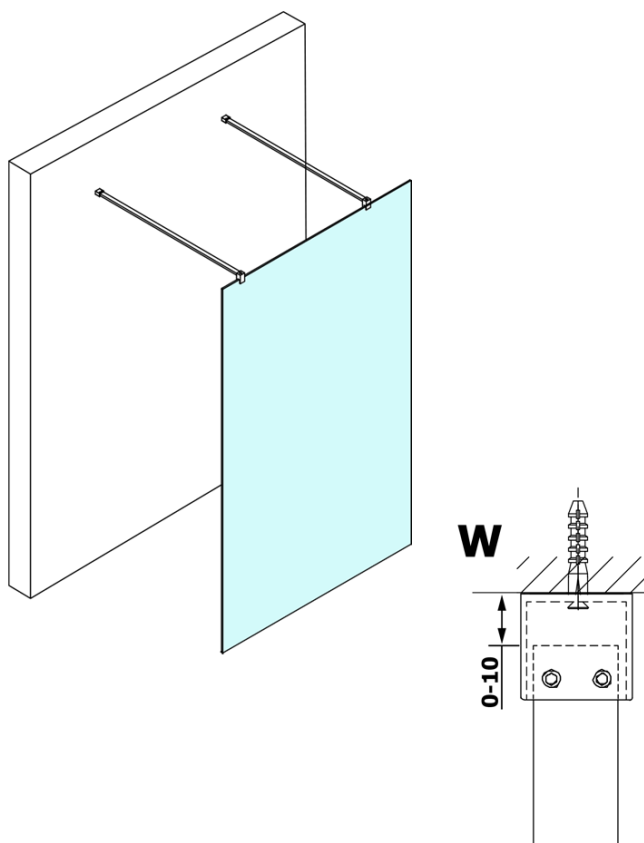

Produktový list

Objednací kód: **GX1414GX2210**

VARIO CHROME jednodílná sprchová zástěna do prostoru, matné sklo, 1400 mm

MODEL	A
GX1470	679
GX1480	779
GX1490	879
GX1410	979
GX1411	1079
GX1412	1179
GX1413	1279
GX1414	1379