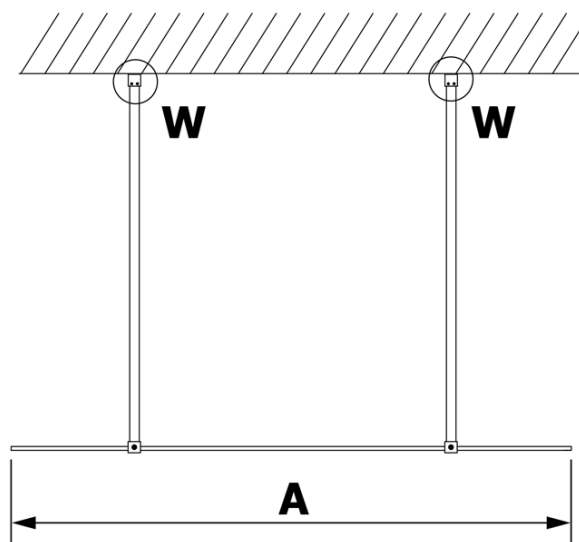

# Produktový list

Objednací kód: **GX1413GX2210**

**VARIO CHROME** jednodílná sprchová zástěna do prostoru, matné sklo, 1300 mm

MODEL	A
GX1470	679
GX1480	779
GX1490	879
GX1410	979
GX1411	1079
GX1412	1179
GX1413	1279
GX1414	1379