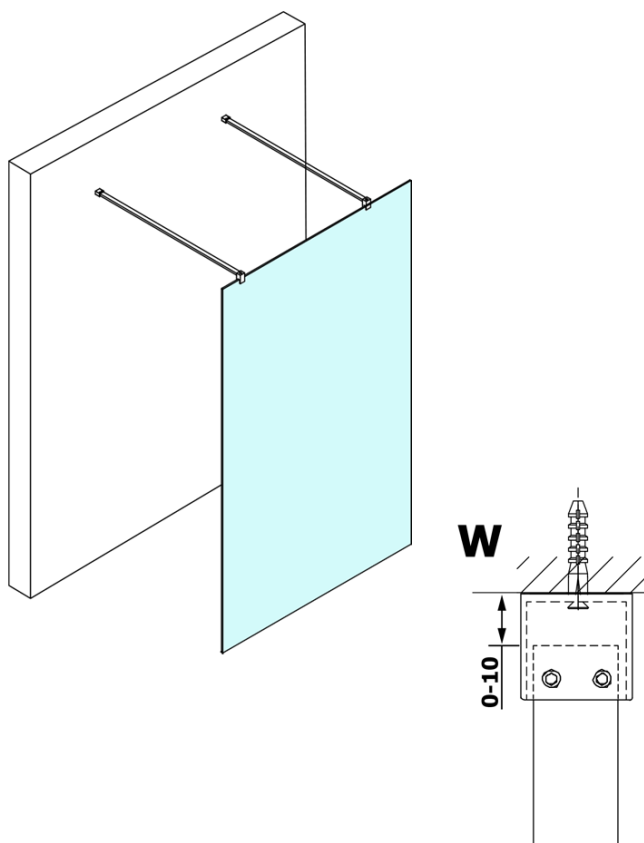

# Produktový list

Objednací kód: **GX1413GX2210**

**VARIO CHROME** jednodílná sprchová zástěna do prostoru, matné sklo, 1300 mm

MODEL	A
GX1470	679
GX1480	779
GX1490	879
GX1410	979
GX1411	1079
GX1412	1179
GX1413	1279
GX1414	1379