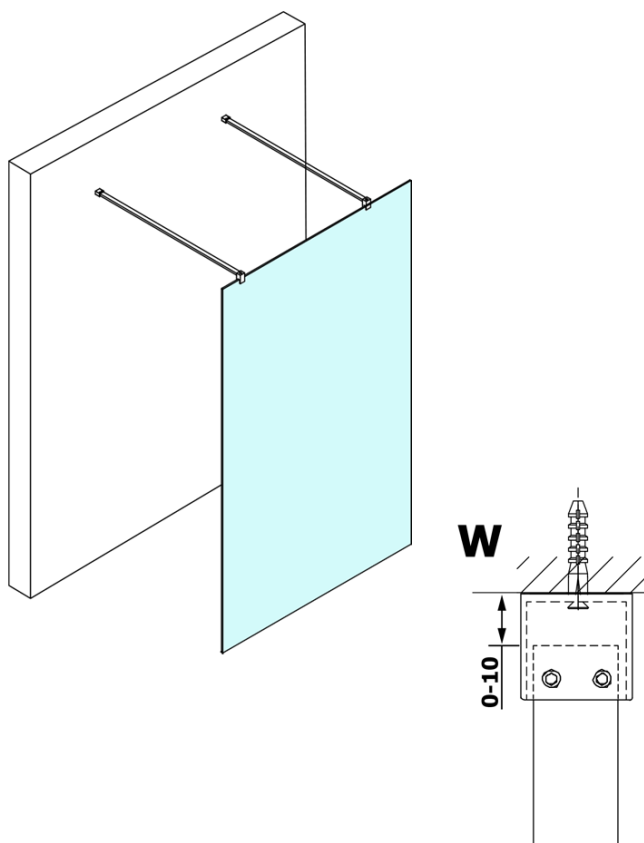

Produktový list

Objednací kód: **GX1412GX2210**

VARIO CHROME jednodílná sprchová zástěna do prostoru, matné sklo, 1200 mm

MODEL	A
GX1470	679
GX1480	779
GX1490	879
GX1410	979
GX1411	1079
GX1412	1179
GX1413	1279
GX1414	1379