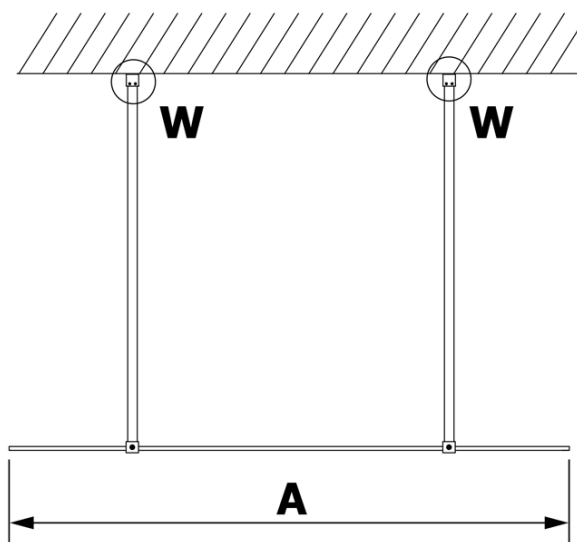

Produktový list

Objednací kód: **GX1412GX2210**

VARIO CHROME jednodílná sprchová zástěna do prostoru, matné sklo, 1200 mm

MODEL	A
GX1470	679
GX1480	779
GX1490	879
GX1410	979
GX1411	1079
GX1412	1179
GX1413	1279
GX1414	1379