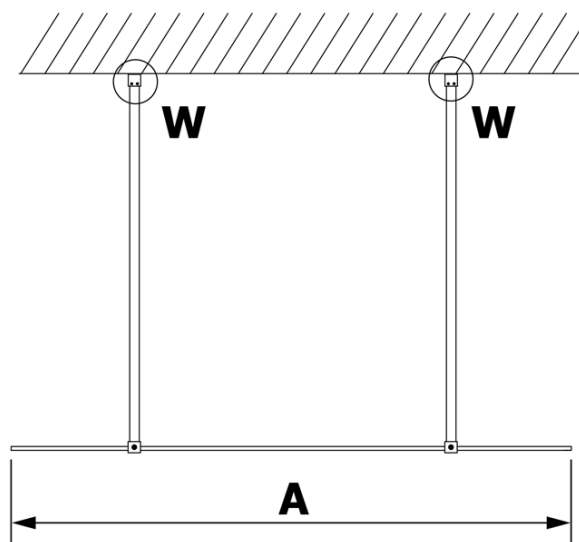

Produktový list

Objednací kód: **GX1411GX2210**

VARIO CHROME jednodílná sprchová zástěna do prostoru, matné sklo, 1100 mm

MODEL	A
GX1470	679
GX1480	779
GX1490	879
GX1410	979
GX1411	1079
GX1412	1179
GX1413	1279
GX1414	1379