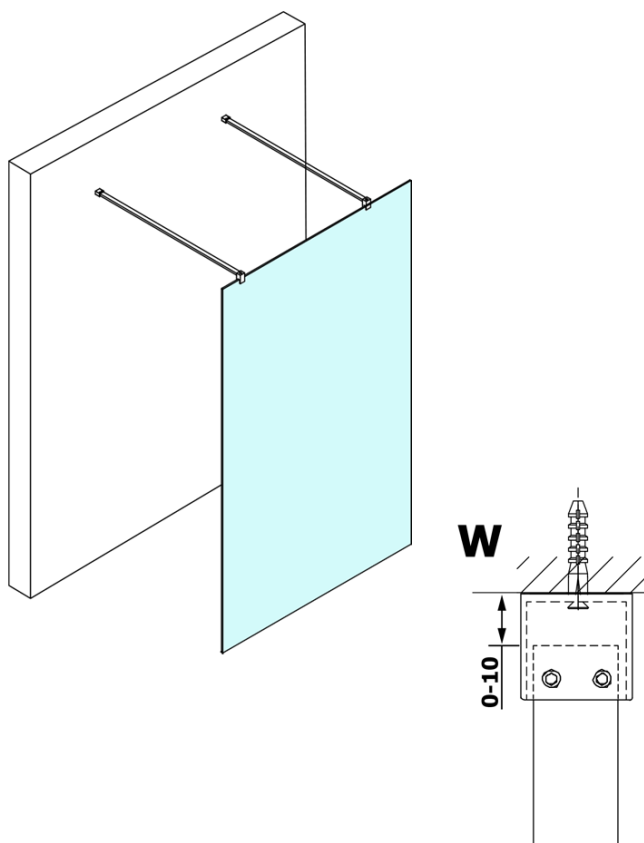

Produktový list

Objednací kód: **GX1411GX2210**

VARIO CHROME jednodílná sprchová zástěna do prostoru, matné sklo, 1100 mm

MODEL	A
GX1470	679
GX1480	779
GX1490	879
GX1410	979
GX1411	1079
GX1412	1179
GX1413	1279
GX1414	1379