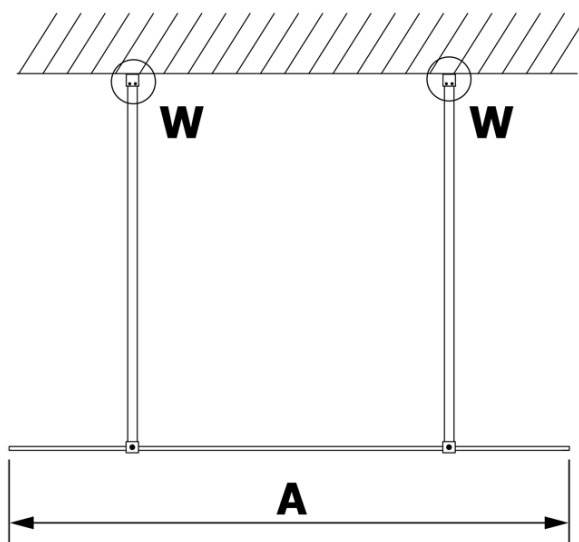

Produktový list

Objednací kód: **GX1410GX2210**

VARIO CHROME jednodílná sprchová zástěna do prostoru, matné sklo, 1000 mm

MODEL	A
GX1470	679
GX1480	779
GX1490	879
GX1410	979
GX1411	1079
GX1412	1179
GX1413	1279
GX1414	1379