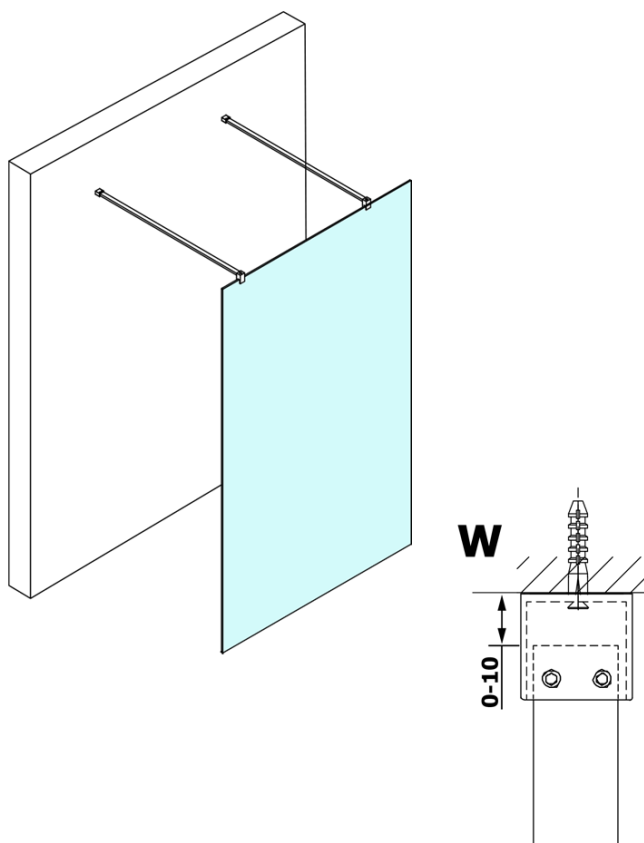

Produktový list

Objednací kód: **GX1410GX2210**

VARIO CHROME jednodílná sprchová zástěna do prostoru, matné sklo, 1000 mm

MODEL	A
GX1470	679
GX1480	779
GX1490	879
GX1410	979
GX1411	1079
GX1412	1179
GX1413	1279
GX1414	1379