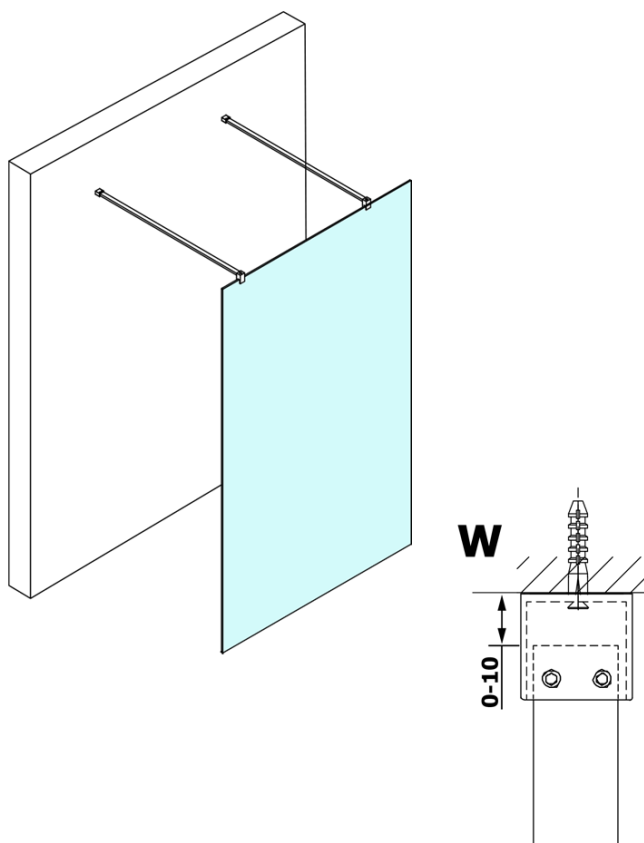

Produktový list

Objednací kód: **GX1490GX2210**

VARIO CHROME jednodílná sprchová zástěna do prostoru, matné sklo, 900 mm

MODEL	A
GX1470	679
GX1480	779
GX1490	879
GX1410	979
GX1411	1079
GX1412	1179
GX1413	1279
GX1414	1379