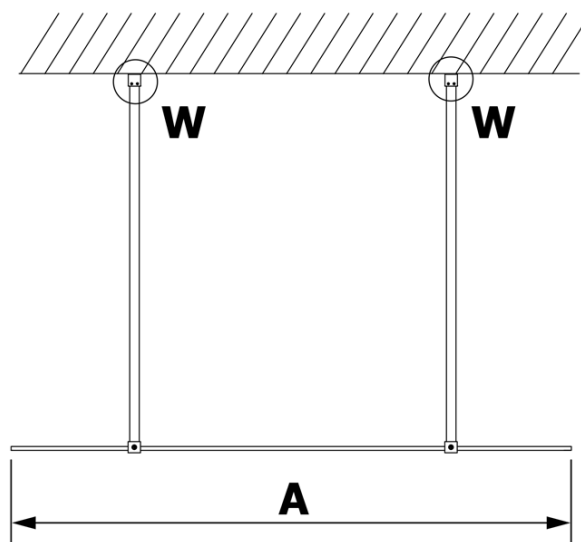

Produktový list

Objednací kód: **GX1490GX2210**

VARIO CHROME jednodílná sprchová zástěna do prostoru, matné sklo, 900 mm

MODEL	A
GX1470	679
GX1480	779
GX1490	879
GX1410	979
GX1411	1079
GX1412	1179
GX1413	1279
GX1414	1379