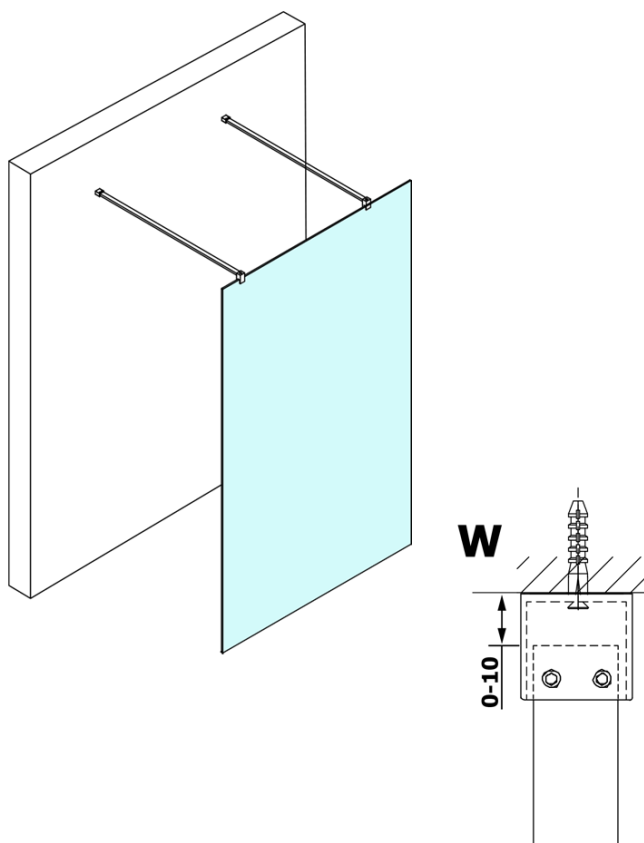

Produktový list

Objednací kód: **GX1480GX2210**

VARIO CHROME jednodílná sprchová zástěna do prostoru, matné sklo, 800 mm

MODEL	A
GX1470	679
GX1480	779
GX1490	879
GX1410	979
GX1411	1079
GX1412	1179
GX1413	1279
GX1414	1379