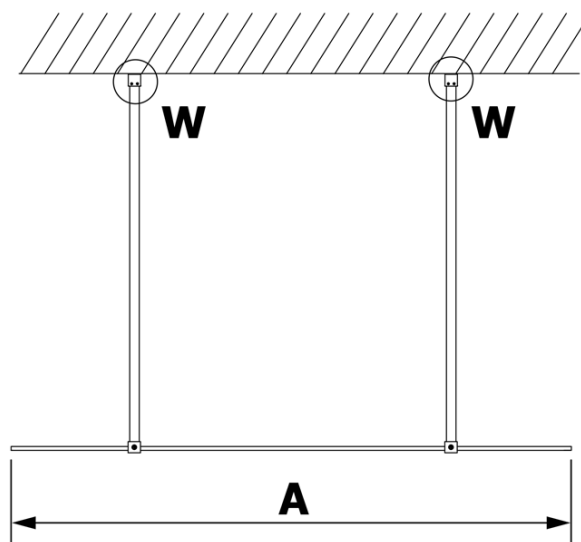

Produktový list

Objednací kód: **GX1480GX2210**

VARIO CHROME jednodílná sprchová zástěna do prostoru, matné sklo, 800 mm

MODEL	A
GX1470	679
GX1480	779
GX1490	879
GX1410	979
GX1411	1079
GX1412	1179
GX1413	1279
GX1414	1379