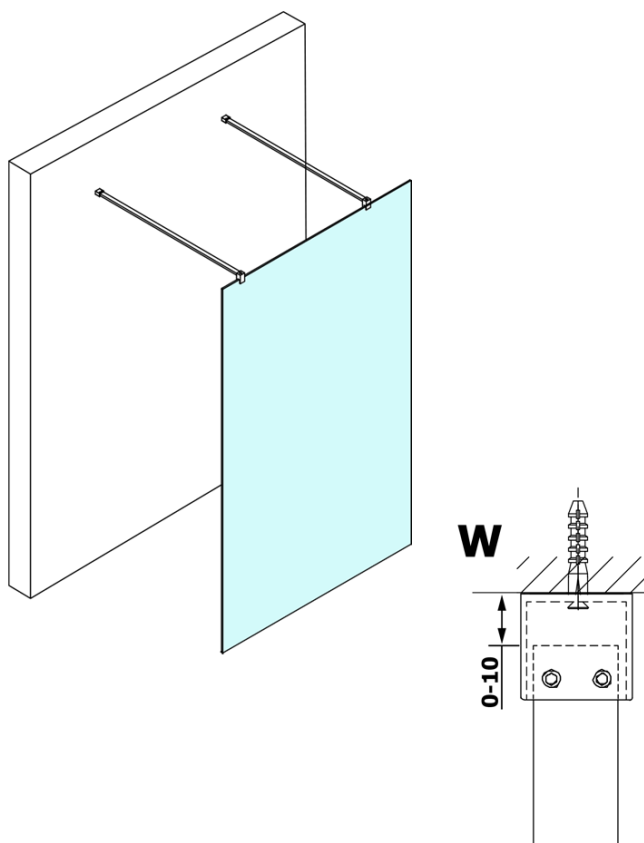

# Produktový list

Objednací kód: **GX1470GX2210**

**VARIO CHROME** jednodílná sprchová zástěna do prostoru, matné sklo, 700 mm

MODEL	A
GX1470	679
GX1480	779
GX1490	879
GX1410	979
GX1411	1079
GX1412	1179
GX1413	1279
GX1414	1379