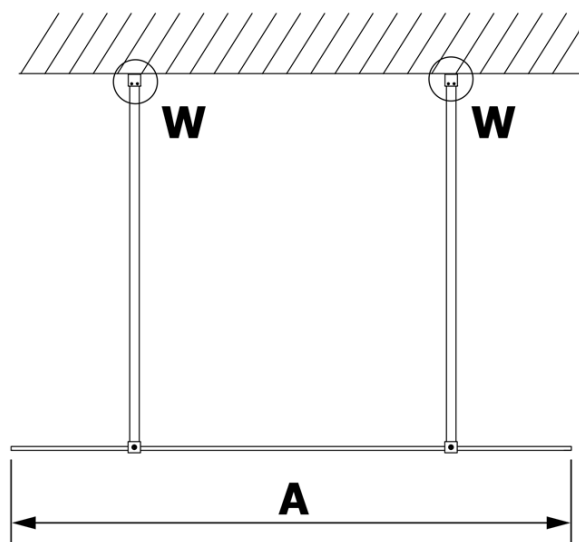

# Produktový list

Objednací kód: **GX1470GX2210**

**VARIO CHROME** jednodílná sprchová zástěna do prostoru, matné sklo, 700 mm

MODEL	A
GX1470	679
GX1480	779
GX1490	879
GX1410	979
GX1411	1079
GX1412	1179
GX1413	1279
GX1414	1379