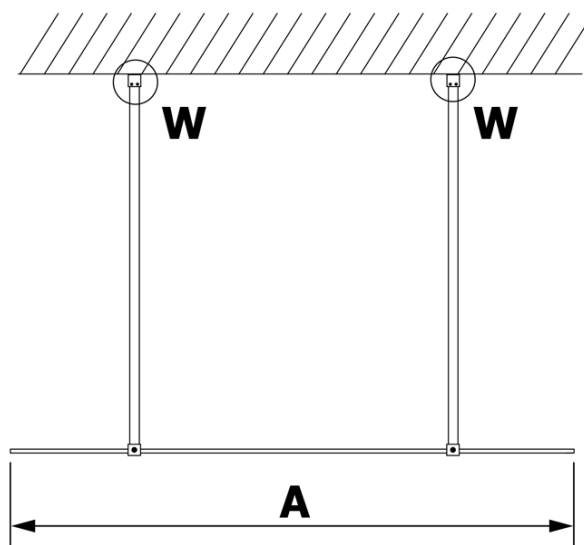

# Produktový list

Objednací kód: **GX1314GX2210**

**VARIO CHROME** jednodílná sprchová zástěna do prostoru, kouřové sklo, 1400 mm

MODEL	A
GX1370	679
GX1380	779
GX1390	879
GX1310	979
GX1311	1079
GX1312	1179
GX1313	1279
GX1314	1379