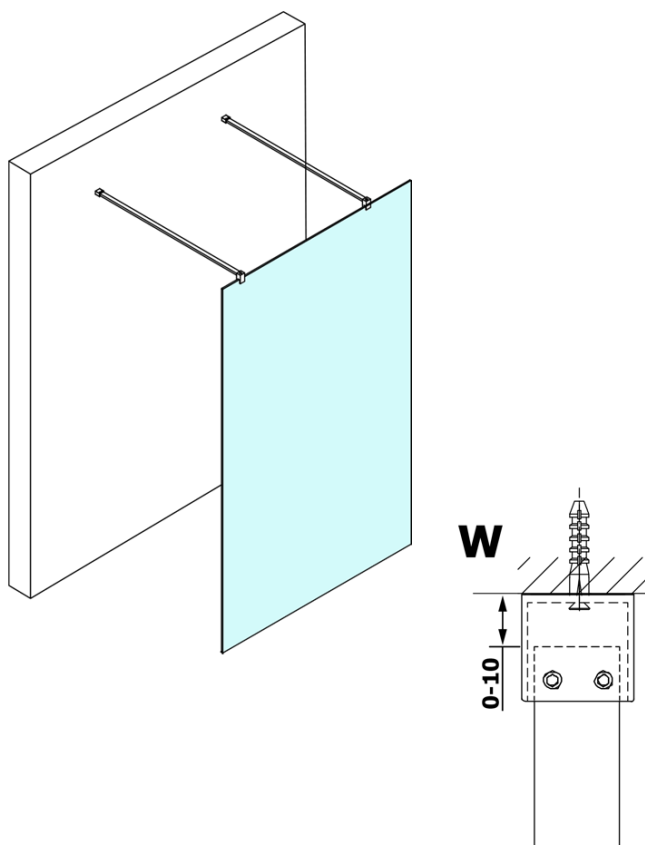

# Produktový list

Objednací kód: **GX1314GX2210**

**VARIO CHROME** jednodílná sprchová zástěna do prostoru, kouřové sklo, 1400 mm

MODEL	A
GX1370	679
GX1380	779
GX1390	879
GX1310	979
GX1311	1079
GX1312	1179
GX1313	1279
GX1314	1379