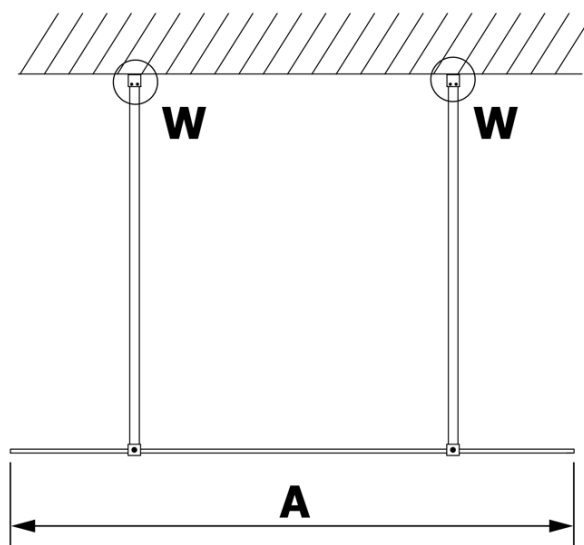

Produktový list

Objednací kód: **GX1313GX2210**

VARIO CHROME jednodílná sprchová zástěna do prostoru, kouřové sklo, 1300 mm

MODEL	A
GX1370	679
GX1380	779
GX1390	879
GX1310	979
GX1311	1079
GX1312	1179
GX1313	1279
GX1314	1379