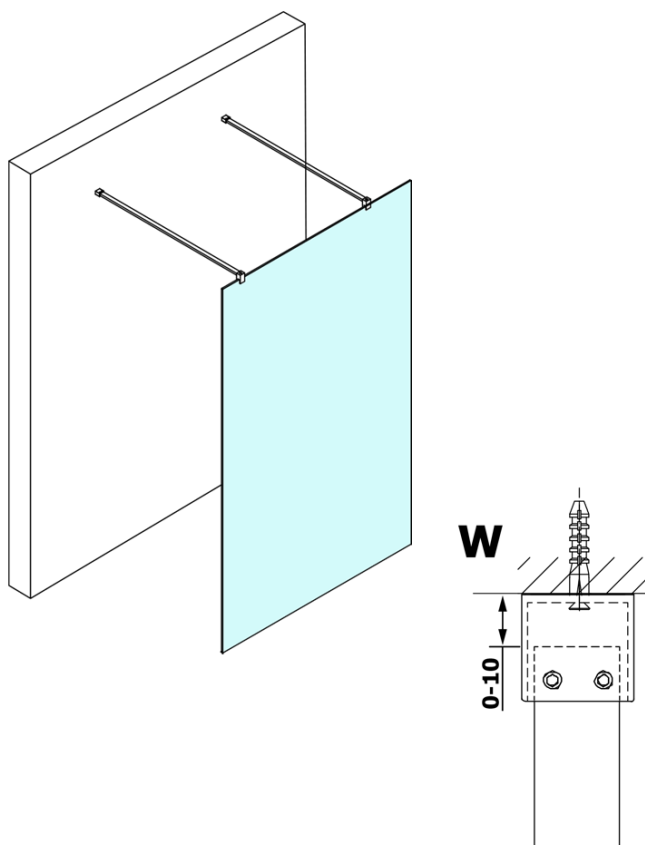

Produktový list

Objednací kód: **GX1313GX2210**

VARIO CHROME jednodílná sprchová zástěna do prostoru, kouřové sklo, 1300 mm

MODEL	A
GX1370	679
GX1380	779
GX1390	879
GX1310	979
GX1311	1079
GX1312	1179
GX1313	1279
GX1314	1379