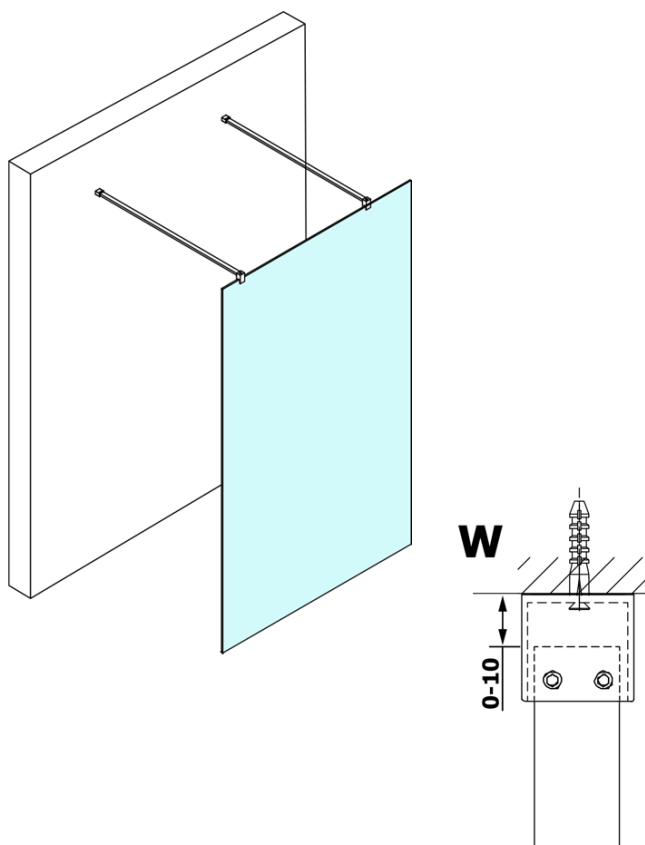

Produktový list

Objednací kód: **GX1312GX2210**

VARIO CHROME jednodílná sprchová zástěna do prostoru, kouřové sklo, 1200 mm

MODEL	A
GX1370	679
GX1380	779
GX1390	879
GX1310	979
GX1311	1079
GX1312	1179
GX1313	1279
GX1314	1379