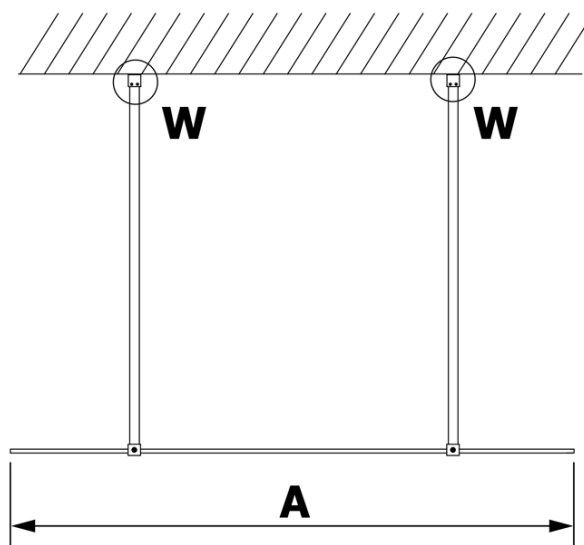

Produktový list

Objednací kód: **GX1312GX2210**

VARIO CHROME jednodílná sprchová zástěna do prostoru, kouřové sklo, 1200 mm

MODEL	A
GX1370	679
GX1380	779
GX1390	879
GX1310	979
GX1311	1079
GX1312	1179
GX1313	1279
GX1314	1379