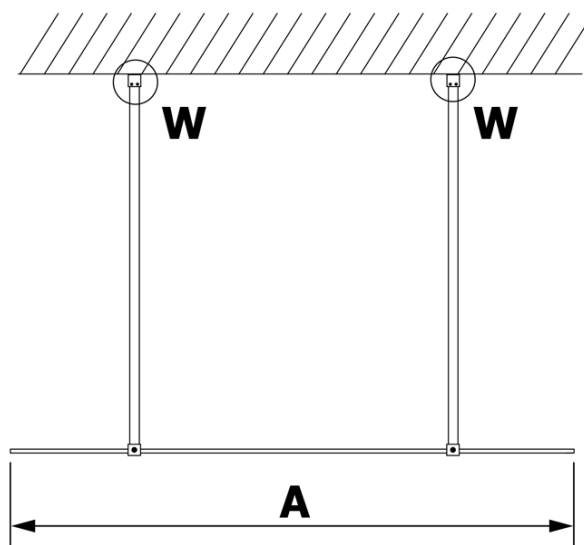

Produktový list

Objednací kód: **GX1390GX2210**

VARIO CHROME jednodílná sprchová zástěna do prostoru, kouřové sklo, 900 mm

MODEL	A
GX1370	679
GX1380	779
GX1390	879
GX1310	979
GX1311	1079
GX1312	1179
GX1313	1279
GX1314	1379