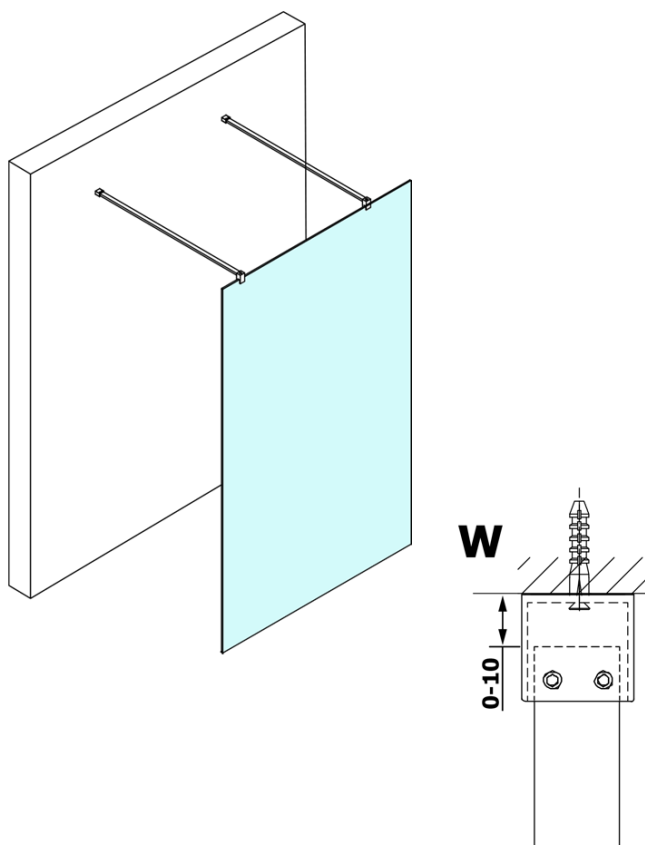

Produktový list

Objednací kód: **GX1390GX2210**

VARIO CHROME jednodílná sprchová zástěna do prostoru, kouřové sklo, 900 mm

MODEL	A
GX1370	679
GX1380	779
GX1390	879
GX1310	979
GX1311	1079
GX1312	1179
GX1313	1279
GX1314	1379