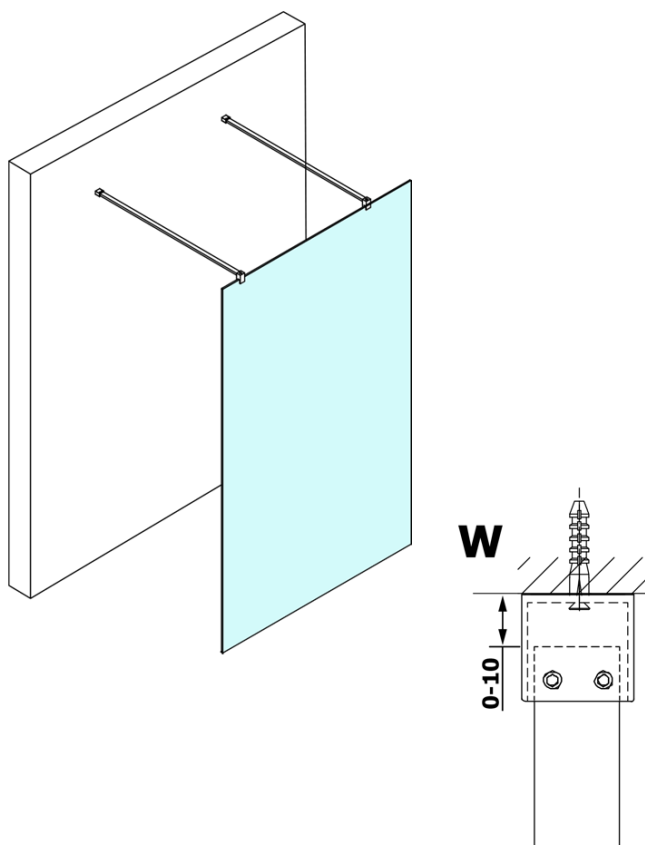

# Produktový list

Objednací kód: **GX1380GX2210**

**VARIO CHROME** jednodílná sprchová zástěna do prostoru, kouřové sklo, 800 mm

MODEL	A
GX1370	679
GX1380	779
GX1390	879
GX1310	979
GX1311	1079
GX1312	1179
GX1313	1279
GX1314	1379