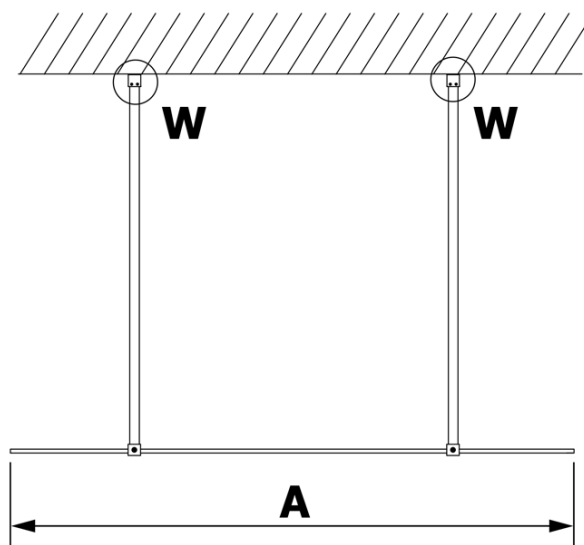

# Produktový list

Objednací kód: **GX1380GX2210**

**VARIO CHROME** jednodílná sprchová zástěna do prostoru, kouřové sklo, 800 mm

MODEL	A
GX1370	679
GX1380	779
GX1390	879
GX1310	979
GX1311	1079
GX1312	1179
GX1313	1279
GX1314	1379